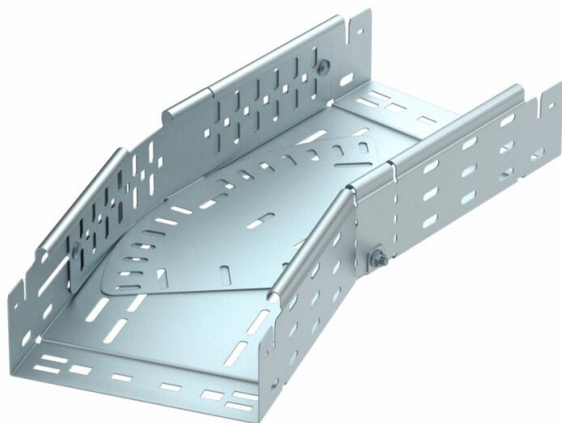

Ficha técnica

Ângulo variável Magic 85 FS

Ref.: 6040590

Ângulo variável de 0° - 90° com sistema de conexão rápida. Para todos os tipos de caminhos de cabos em chapa com aba de 85 mm.

St Aço

FS galvanizado pelo método Sendzimir

Dados originais

Ref.:	6040590
Tipo	RBMV 850 FS
Designação 1	Ângulo variável
Designação 2	com união de encaixe rápido
Fabricante	OBO
Dimensão	85x500
Material	Aço
Superfície	galvanizado pelo método Sendzimir
Norma de superfície	DIN EN 10346
Menor unidade de venda	1
Unidade de quantidade	Unidade
Peso	1059,2 kg
Unidade de peso	kg/100 un.

Ficha técnica

Ângulo variável Magic 85 FS

Ref.:: 6040590

Dimensões

Largura	500 mm
Altura	85 mm
Espessura das chapas	1,5 mm
Medida B	500 mm
Medida L	960 mm

Dados técnicos

Curva (ângulo)	regulável
Versão conector	União integrada
Funktionsgaranti	não
Instalação no pavimento	sim
Representação de orifícios NATO	não
Alteração da direção	horizontal
Aço inoxidável, decapado	não
Perfuração lateral	sim
Versão para grandes cargas	não
Tipo de conector sistema de caminhos de cabos	Fixação por "click"