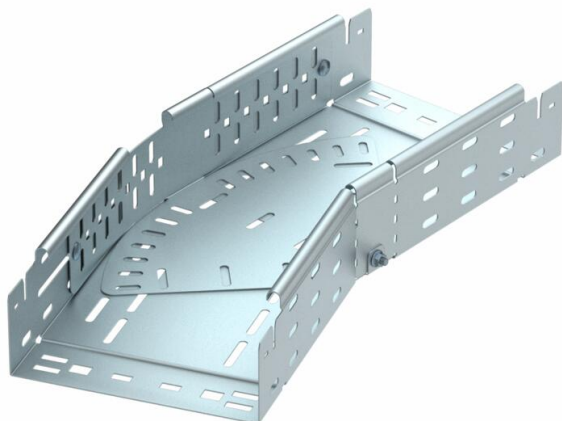

Ficha técnica

Ângulo variável Magic 85 FS

Ref.:: 6040588

Ângulo variável de 0° - 90° com sistema de conexão rápida. Para todos os tipos de caminhos de cabos em chapa com aba de 85 mm.

St Aço

FS galvanizado pelo método Sendzimir

Dados originais

Ref.:	6040588
Tipo	RBMV 840 FS
Designação 1	Ângulo variável
Designação 2	com união de encaixe rápido
Fabricante	OBO
Dimensão	85x400
Material	Aço
Superfície	galvanizado pelo método Sendzimir
Norma de superfície	DIN EN 10346
Menor unidade de venda	1
Unidade de quantidade	Unidade
Peso	505,5 kg
Unidade de peso	kg/100 un.

Ficha técnica

Ângulo variável Magic 85 FS

Ref.: 6040588

Dimensões

Largura	400 mm
Altura	85 mm
Espessura das chapas	1,25 mm
Medida B	400 mm
Medida L	820 mm

Dados técnicos

Curva (ângulo)	regulável
Versão conector	União integrada
Funktionsgaranti	não
Instalação no pavimento	sim
Representação de orifícios NATO	não
Alteração da direção	horizontal
Aço inoxidável, decapado	não
Perfuração lateral	sim
Versão para grandes cargas	não
Tipo de conector sistema de caminhos de cabos	Fixação por "click"