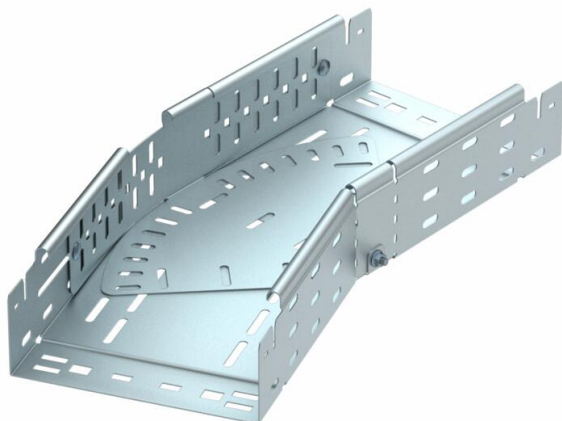

## Ângulo variável Magic 85 FT

Ref.: 6040606

Ângulo variável de 0° - 90° com sistema de conexão rápida. Para todos os tipos de caminhos de cabos em chapa com aba de 85 mm.

**St** Aço

**FT** Galvanizado por imersão a quente após maquinação

### Dados originais

Ref.:	6040606
Tipo	RBMV 830 FT
Designação 1	Ângulo variável
Designação 2	com união de encaixe rápido
Fabricante	OBO
Dimensão	85x300
Material	Aço
Superfície	Galvanizado por imersão a quente após maquinação
Norma de superfície	DIN EN ISO 1461
Menor unidade de venda	1
Unidade de quantidade	Unidade
Peso	430,3 kg
Unidade de peso	kg/100 un.

### Dimensões

Largura	300 mm
Altura	85 mm
Espessura das chapas	1,25 mm
Medida B	300 mm
Medida L	640 mm

### Dados técnicos

Curva (ângulo)	regulável
Versão conector	União integrada
Funktionsgaranti	não
Instalação no pavimento	sim
Representação de orifícios NATO	não
Alteração da direção	horizontal
Aço inoxidável, decapado	não
Perfuração lateral	sim
Versão para grandes cargas	não
Tipo de conector sistema de caminhos de cabos	Fixação por "click"