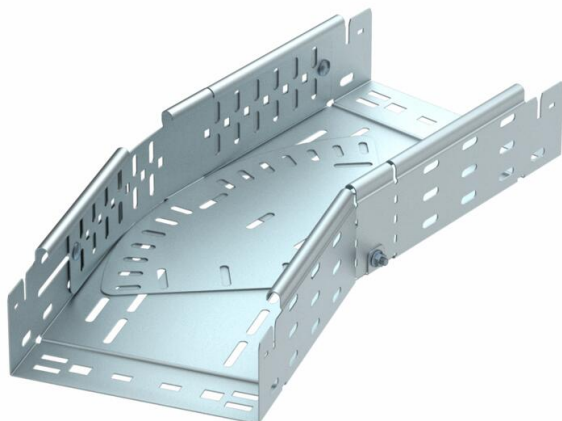

## Ângulo variável Magic 85 FS

Ref.: 6040586

Ângulo variável de 0° - 90° com sistema de conexão rápida. Para todos os tipos de caminhos de cabos em chapa com aba de 85 mm.

**St** Aço

**FS** galvanizado pelo método Sendzimir

### Dados originais

Ref.:	6040586
Tipo	RBMV 830 FS
Designação 1	Ângulo variável
Designação 2	com união de encaixe rápido
Fabricante	OBO
Dimensão	85x300
Material	Aço
Superfície	galvanizado pelo método Sendzimir
Norma de superfície	DIN EN 10346
Menor unidade de venda	1
Unidade de quantidade	Unidade
Peso	324,7 kg
Unidade de peso	kg/100 un.

### Dimensões

Largura	300 mm
Altura	85 mm
Espessura das chapas	1,25 mm
Medida B	300 mm
Medida L	640 mm

### Dados técnicos

Curva (ângulo)	regulável
Versão conector	união integrada
Funktionsgaranti	não
Instalação no pavimento	sim
Representação de orifícios NATO	não
Alteração da direção	horizontal
Aço inoxidável, decapado	não
Perfuração lateral	sim
Versão para grandes cargas	não
Tipo de conector sistema de caminhos de cabos	Fixação por "click"