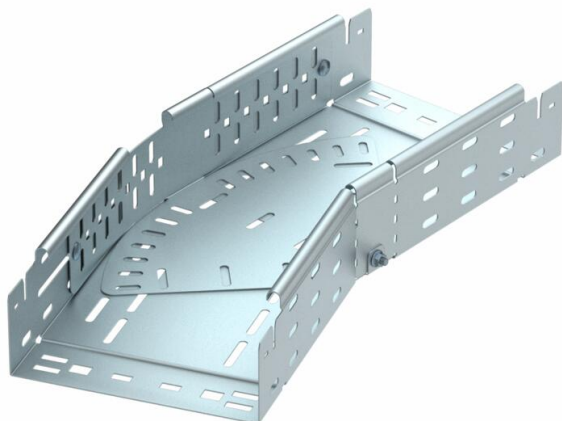

## Ângulo variável Magic 85 FT

Ref.: 6040604

Ângulo variável de 0° - 90° com sistema de conexão rápida. Para todos os tipos de caminhos de cabos em chapa com aba de 85 mm.

**St** Aço

**FT** Galvanizado por imersão a quente após maquinação

### Dados originais

Ref.:	6040604
Tipo	RBMV 820 FT
Designação 1	Ângulo variável
Designação 2	com união de encaixe rápido
Fabricante	OBO
Dimensão	85x200
Material	Aço
Superfície	Galvanizado por imersão a quente após maquinação
Norma de superfície	DIN EN ISO 1461
Menor unidade de venda	1
Unidade de quantidade	Unidade
Peso	202,2 kg
Unidade de peso	kg/100 un.

### Dimensões

Largura	200 mm
Altura	85 mm
Espessura das chapas	1 mm
Medida B	200 mm
Medida L	490 mm

### Dados técnicos

Curva (ângulo)	regulável
Versão conector	União integrada
Funktionsgaranti	não
Instalação no pavimento	sim
Representação de orifícios NATO	não
Alteração da direção	horizontal
Aço inoxidável, decapado	não
Perfuração lateral	sim
Versão para grandes cargas	não
Tipo de conector sistema de caminhos de cabos	Fixação por "click"