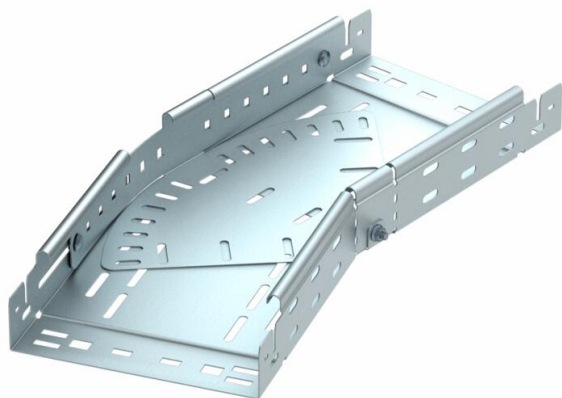

Ficha técnica

Ângulo variável Magic 60 FS

Ref.: 6040492

Ângulo variável de 0° - 90° com sistema de conexão rápida. Para todos os tipos de caminhos de cabos em chapa com a altura lateral de 60 mm.

St Aço

FS galvanizado pelo método Sendzimir

Dados originais

Ref.:	6040492
Tipo	RBMV 660 FS
Designação 1	Ângulo variável
Designação 2	com união de encaixe rápido
Fabricante	OBO
Dimensão	60x600
Material	Aço
Superfície	galvanizado pelo método Sendzimir
Norma de superfície	DIN EN 10346
Menor unidade de venda	1
Unidade de quantidade	Unidade
Peso	1347,2 kg
Unidade de peso	kg/100 un.

Ficha técnica

Ângulo variável Magic 60 FS

Ref.: 6040492

Dimensões

Largura	600 mm
Largura	20 in
Altura	60 mm
Altura	2 in
Espessura das chapas	1,5 mm
Medida B	600 mm
Medida L	3,67 ft
Medida L	1 120 mm

Dados técnicos

Curva (ângulo)	regulável
Versão conector	União integrada
Funktionsgaranti	não
Instalação no pavimento	sim
Representação de orifícios NATO	não
Alteração da direção	horizontal
Aço inoxidável, decapado	não
Perfuração lateral	sim
Versão para grandes cargas	não
Tipo de conector sistema de caminhos de cabos	Fixação por "click"