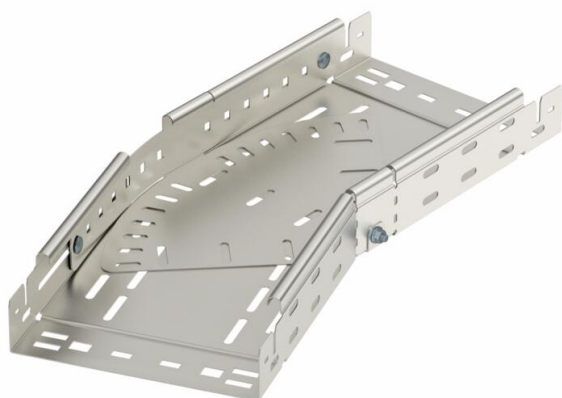

Ficha técnica

Ângulo variável Magic 60 A2

Ref.:: 6040530

Ângulo variável de 0° - 90° com união de encaixe rápido. Para todos os tipos de caminhos de cabos em chapa com a altura lateral de 60 mm.

A2 Aço inoxidável, livre de ferrugem 1.4301

2B brilhante, pós-tratamento

Dados originais

Ref.:	6040530
Tipo	RBMV 650 A2
Designação 1	Ângulo variável
Designação 2	com união de encaixe rápido
Fabricante	OBO
Dimensão	60x500
Material	Aço inoxidável, livre de ferrugem 1.4301
Superfície	brilhante, pós-tratamento
Norma de superfície	
Menor unidade de venda	1
Unidade de quantidade	Unidade
Peso	986 kg
Unidade de peso	kg/100 un.

Dimensões

Largura	500 mm
Altura	60 mm
Espessura das chapas	1,5 mm
Medida B	500 mm
Medida L	960 mm

Ficha técnica

Ângulo variável Magic 60 A2

Ref.: 6040530

Dados técnicos

Curva (ângulo)	regulável
Versão conector	União integrada
Funktionsgaranti	não
Instalação no pavimento	sim
Representação de orifícios NATO	não
Alteração da direção	horizontal
Aço inoxidável, decapado	não
Perfuração lateral	sim
Versão para grandes cargas	não
Tipo de conector sistema de caminhos de cabos	Fixação por "click"