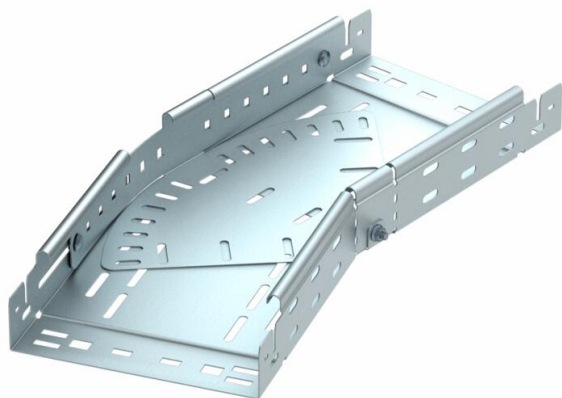

Ficha técnica

Ângulo variável Magic 60 FS

Ref.: 6040488

Ângulo variável de 0° - 90° com sistema de conexão rápida. Para todos os tipos de caminhos de cabos em chapa com a altura lateral de 60 mm.

St Aço

FS galvanizado pelo método Sendzimir

Dados originais

Ref.:	6040488
Tipo	RBMV 640 FS
Designação 1	Ângulo variável
Designação 2	com união de encaixe rápido
Fabricante	OBO
Dimensão	60x400
Material	Aço
Superfície	galvanizado pelo método Sendzimir
Norma de superfície	DIN EN 10346
Menor unidade de venda	1
Unidade de quantidade	Unidade
Peso	578 kg
Unidade de peso	kg/100 un.

Ficha técnica

Ângulo variável Magic 60 FS

Ref.:: 6040488

Dimensões

Largura	400 mm
Largura	14 in
Altura	60 mm
Altura	2 in
Espessura das chapas	1,25 mm
Medida B	400 mm
Medida L	2,69 ft
Medida L	820 mm

Dados técnicos

Curva (ângulo)	regulável
Versão conector	União integrada
Funktionsgaranti	sim
Instalação no pavimento	sim
Representação de orifícios NATO	não
Alteração da direção	horizontal
Aço inoxidável, decapado	não
Perfuração lateral	sim
Versão para grandes cargas	não
Tipo de conector sistema de caminhos de cabos	Fixação por "click"