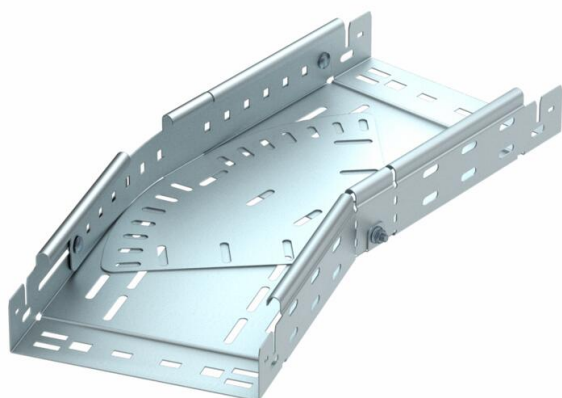

Ficha técnica

Ângulo variável Magic 60 FT

Ref.: 6040506

Ângulo variável de 0° - 90° com sistema de conexão rápida. Para todos os tipos de caminhos de cabos em chapa com a altura lateral de 60 mm.

St Aço

FT Galvanizado por imersão a quente após maquinação

Dados originais

Ref.:	6040506
Tipo	RBMV 630 FT
Designação 1	Ângulo variável
Designação 2	com união de encaixe rápido
Fabricante	OBO
Dimensão	60x300
Material	Aço
Superfície	Galvanizado por imersão a quente após maquinação
Norma de superfície	DIN EN ISO 1461
Menor unidade de venda	1
Unidade de quantidade	Unidade
Peso	386,3 kg
Unidade de peso	kg/100 un.

Ficha técnica

Ângulo variável Magic 60 FT

Ref.: 6040506

Dimensões

Largura	300 mm
Largura	12 in
Altura	60 mm
Altura	2 in
Espessura das chapas	1,25 mm
Medida B	300 mm
Medida L	2,1 ft
Medida L	640 mm

Dados técnicos

Curva (ângulo)	regulável
Versão conector	União integrada
Funktionsgaranti	sim
Instalação no pavimento	sim
Representação de orifícios NATO	não
Alteração da direção	horizontal
Aço inoxidável, decapado	não
Perfuração lateral	sim
Versão para grandes cargas	não
Tipo de conector sistema de caminhos de cabos	Fixação por "click"