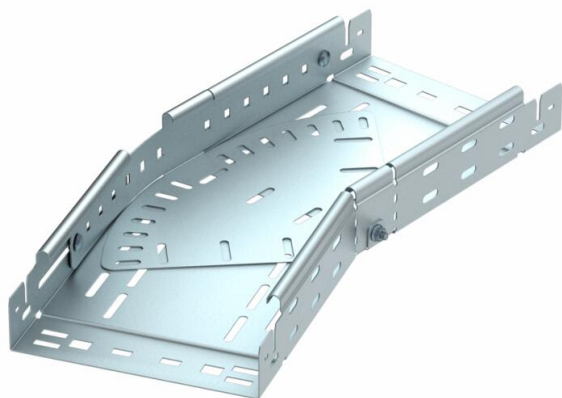

## Ângulo variável Magic 60 FS

Ref.: 6040486

Ângulo variável de 0° - 90° com sistema de conexão rápida. Para todos os tipos de caminhos de cabos em chapa com a altura lateral de 60 mm.

**St** Aço

**FS** galvanizado pelo método Sendzimir

### Dados originais

Ref.:	6040486
Tipo	RBMV 630 FS
Designação 1	Ângulo variável
Designação 2	com união de encaixe rápido
Fabricante	OBO
Dimensão	60x300
Material	Aço
Superfície	galvanizado pelo método Sendzimir
Norma de superfície	DIN EN 10346
Menor unidade de venda	1
Unidade de quantidade	Unidade
Peso	291,7 kg
Unidade de peso	kg/100 un.

### Dimensões

Largura	300 mm
Largura	12 in
Altura	60 mm
Altura	2 in
Espessura das chapas	1,25 mm
Medida B	300 mm
Medida L	2,1 ft
Medida L	640 mm

### Dados técnicos

Curva (ângulo)	regulável
Versão conector	União integrada
Funktionsgaranti	sim
Instalação no pavimento	sim
Representação de orifícios NATO	não
Alteração da direção	horizontal
Aço inoxidável, decapado	não
Perfuração lateral	sim
Versão para grandes cargas	não
Tipo de conector sistema de caminhos de cabos	Fixação por "click"