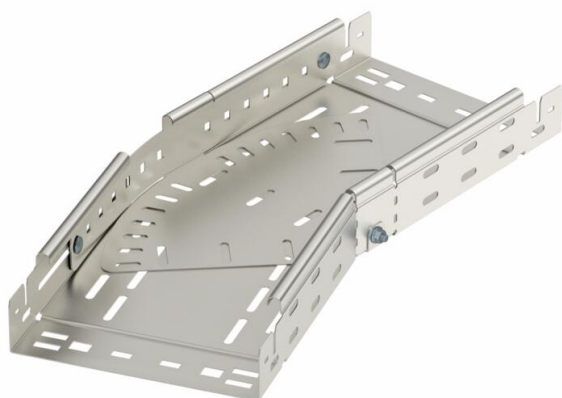

Ficha técnica

Ângulo variável Magic 60 A4

Ref.:: 6040546

Ângulo variável de 0° - 90° com união de encaixe rápido. Para todos os tipos de caminhos de cabos em chapa com a altura lateral de 60 mm.

A4 Aço inoxidável 1.4571

2B brilhante, pós-tratamento

Dados originais

Ref.:	6040546
Tipo	RBMV 630 A4
Designação 1	Ângulo variável
Designação 2	com união de encaixe rápido
Fabricante	OBO
Dimensão	60x300
Material	Aço inoxidável 1.4571
Superfície	brilhante, pós-tratamento
Norma de superfície	
Menor unidade de venda	1
Unidade de quantidade	Unidade
Peso	360,2 kg
Unidade de peso	kg/100 un.

Dimensões

Largura	300 mm
Altura	60 mm
Espessura das chapas	1,25 mm
Medida B	300 mm
Medida L	640 mm

Ficha técnica

Ângulo variável Magic 60 A4

Ref.: 6040546

Dados técnicos

Curva (ângulo)	regulável
Versão conector	União integrada
Funktionsgaranti	sim
Instalação no pavimento	sim
Representação de orifícios NATO	não
Alteração da direção	horizontal
Aço inoxidável, decapado	não
Perfuração lateral	sim
Versão para grandes cargas	não
Tipo de conector sistema de caminhos de cabos	Fixação por "click"