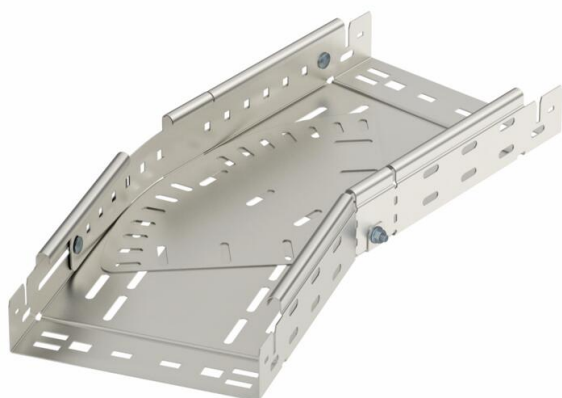

Ficha técnica

Ângulo variável Magic 60 A2

Ref.: 6040526

Ângulo variável de 0° - 90° com união de encaixe rápido. Para todos os tipos de caminhos de cabos em chapa com a altura lateral de 60 mm.

A2 Aço inoxidável, livre de ferrugem 1.4301

2B brilhante, pós-tratamento

Dados originais

Ref.:	6040526
Tipo	RBMV 630 A2
Designação 1	Ângulo variável
Designação 2	com união de encaixe rápido
Fabricante	OBO
Dimensão	60x300
Material	Aço inoxidável, livre de ferrugem 1.4301
Superfície	brilhante, pós-tratamento
Norma de superfície	
Menor unidade de venda	1
Unidade de quantidade	Unidade
Peso	386,3 kg
Unidade de peso	kg/100 un.

Dimensões

Largura	300 mm
Altura	60 mm
Espessura das chapas	1,25 mm
Medida B	300 mm
Medida L	640 mm

Ficha técnica

Ângulo variável Magic 60 A2

Ref.: 6040526

Dados técnicos

Curva (ângulo)	regulável
Versão conector	União integrada
Funktionsgaranti	não
Instalação no pavimento	sim
Representação de orifícios NATO	não
Alteração da direção	horizontal
Aço inoxidável, decapado	não
Perfuração lateral	sim
Versão para grandes cargas	não
Tipo de conector sistema de caminhos de cabos	Fixação por "click"