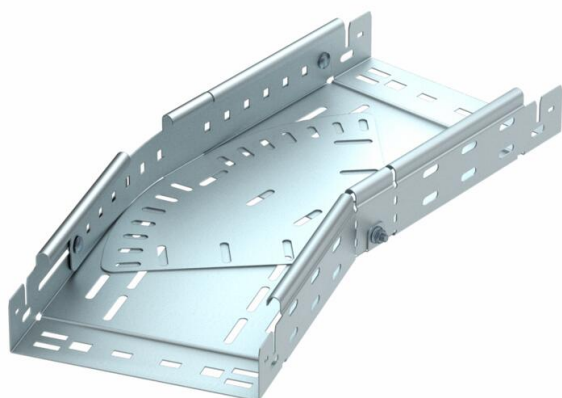

Ficha técnica

Ângulo variável Magic 60 FT

Ref.: 6040502

Ângulo variável de 0° - 90° com sistema de conexão rápida. Para todos os tipos de caminhos de cabos em chapa com a altura lateral de 60 mm.

St Aço

FT Galvanizado por imersão a quente após maquinação

Dados originais

Ref.:	6040502
Tipo	RBMV 615 FT
Designação 1	Ângulo variável
Designação 2	com união de encaixe rápido
Fabricante	OBO
Dimensão	60x150
Material	Aço
Superfície	Galvanizado por imersão a quente após maquinação
Norma de superfície	DIN EN ISO 1461
Menor unidade de venda	1
Unidade de quantidade	Unidade
Peso	128,9 kg
Unidade de peso	kg/100 un.

Ficha técnica

Ângulo variável Magic 60 FT

Ref.:: 6040502

Dimensões

Largura	150 mm
Largura	6 in
Altura	60 mm
Altura	2 in
Espessura das chapas	1 mm
Medida B	150 mm
Medida L	1,38 ft
Medida L	420 mm

Dados técnicos

Curva (ângulo)	regulável
Versão conector	União integrada
Funktionsgaranti	sim
Instalação no pavimento	sim
Representação de orifícios NATO	não
Alteração da direção	horizontal
Aço inoxidável, decapado	não
Perfuração lateral	sim
Versão para grandes cargas	não
Tipo de conector sistema de caminhos de cabos	Fixação por "click"