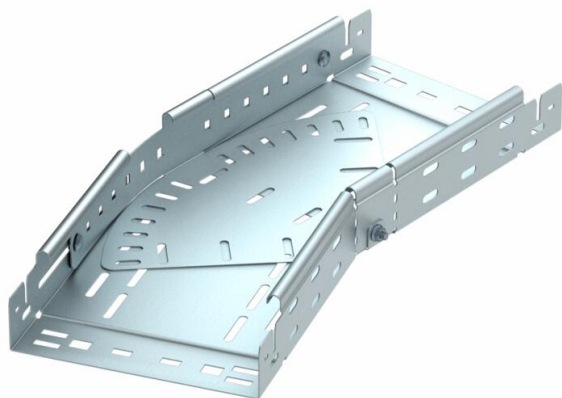

Ficha técnica

Ângulo variável Magic 60 FT

Ref.: 6040500

Ângulo variável de 0° - 90° com sistema de conexão rápida. Para todos os tipos de caminhos de cabos em chapa com a altura lateral de 60 mm.

St Aço

FT Galvanizado por imersão a quente após maquinação

Dados originais

Ref.:	6040500
Tipo	RBMV 610 FT
Designação 1	Ângulo variável
Designação 2	com união de encaixe rápido
Fabricante	OBO
Dimensão	60x100
Material	Aço
Superfície	Galvanizado por imersão a quente após maquinação
Norma de superfície	DIN EN ISO 1461
Menor unidade de venda	1
Unidade de quantidade	Unidade
Peso	83,7 kg
Unidade de peso	kg/100 un.

Ficha técnica

Ângulo variável Magic 60 FT

Ref.: 6040500

Dimensões

Largura	100 mm
Largura	4 in
Altura	60 mm
Altura	2 in
Espessura das chapas	1 mm
Medida B	100 mm
Medida L	1,11 ft
Medida L	340 mm

Dados técnicos

Curva (ângulo)	regulável
Versão conector	União integrada
Funktionsgaranti	sim
Instalação no pavimento	sim
Representação de orifícios NATO	não
Alteração da direção	horizontal
Aço inoxidável, decapado	não
Perfuração lateral	sim
Versão para grandes cargas	não
Tipo de conector sistema de caminhos de cabos	Fixação por "click"