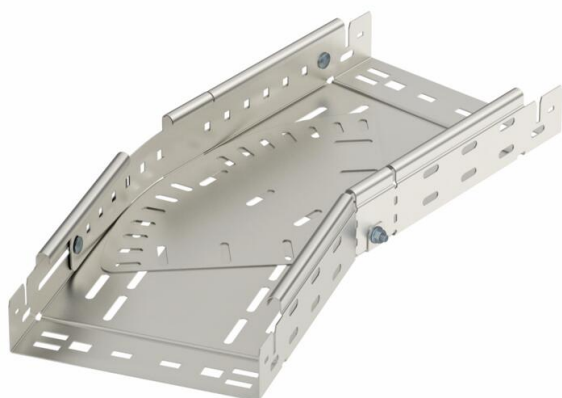

Ficha técnica

Ângulo variável Magic 60 A2

Ref.:: 6040520

Ângulo variável de 0° - 90° com união de encaixe rápido. Para todos os tipos de caminhos de cabos em chapa com a altura lateral de 60 mm.

A2 Aço inoxidável, livre de ferrugem 1.4301

2B brilhante, pós-tratamento

Dados originais

Ref.:	6040520
Tipo	RBMV 610 A2
Designação 1	Ângulo variável
Designação 2	com união de encaixe rápido
Fabricante	OBO
Dimensão	60x100
Material	Aço inoxidável, livre de ferrugem 1.4301
Superfície	brilhante, pós-tratamento
Norma de superfície	
Menor unidade de venda	1
Unidade de quantidade	Unidade
Peso	76,4 kg
Unidade de peso	kg/100 un.

Dimensões

Largura	100 mm
Altura	60 mm
Espessura das chapas	1 mm
Medida B	100 mm
Medida L	340 mm

Ficha técnica

Ângulo variável Magic 60 A2

Ref.: 6040520

Dados técnicos

Curva (ângulo)	regulável
Versão conector	União integrada
Funktionsgaranti	não
Instalação no pavimento	sim
Representação de orifícios NATO	não
Alteração da direção	horizontal
Aço inoxidável, decapado	não
Perfuração lateral	sim
Versão para grandes cargas	não
Tipo de conector sistema de caminhos de cabos	Fixação por "click"