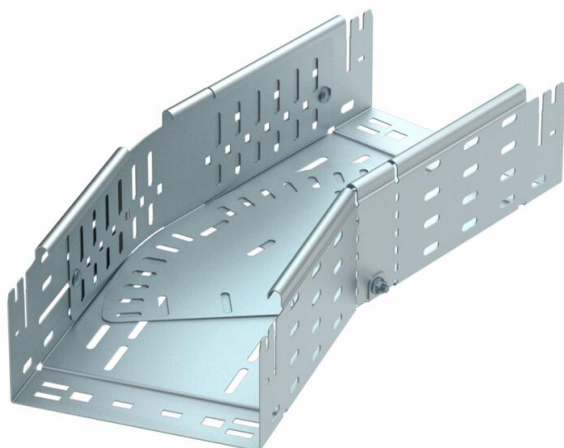

Ficha técnica

Ângulo variável Magic 110 FT

Ref.: 6040712

Ângulo variável de 0° - 90° com sistema de conexão rápida. Para todos os tipos de caminhos de cabos em chapa com aba de 110 mm.

St Aço

FT Galvanizado por imersão a quente após maquinação

Dados originais

| | |
|------------------------|--|
| Ref.: | 6040712 |
| Tipo | RBMV 160 FT |
| Designação 1 | Ângulo variável |
| Designação 2 | com união de encaixe rápido |
| Fabricante | OBO |
| Dimensão | 110x600 |
| Material | Aço |
| Superfície | Galvanizado por imersão a quente após maquinação |
| Norma de superfície | DIN EN ISO 1461 |
| Menor unidade de venda | 1 |
| Unidade de quantidade | Unidade |
| Peso | 1614,2 kg |
| Unidade de peso | kg/100 un. |

Ficha técnica

Ângulo variável Magic 110 FT

Ref.: 6040712

Dimensões

| | |
|----------------------|----------|
| Largura | 600 mm |
| Altura | 110 mm |
| Espessura das chapas | 1,5 mm |
| Medida B | 600 mm |
| Medida L | 1 120 mm |

Dados técnicos

| | |
|---|---------------------|
| Curva (ângulo) | regulável |
| Versão conector | União integrada |
| Funktionsgaranti | não |
| Instalação no pavimento | sim |
| Representação de orifícios NATO | não |
| Alteração da direção | horizontal |
| Aço inoxidável, decapado | não |
| Perfuração lateral | sim |
| Versão para grandes cargas | não |
| Tipo de conector sistema de caminhos de cabos | Fixação por "click" |