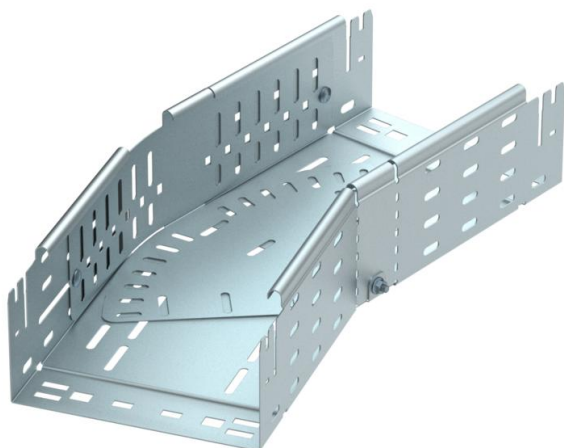

Ficha técnica

Ângulo variável Magic 110 FT

Ref.: 6040708

Ângulo variável de 0° - 90° com sistema de conexão rápida. Para todos os tipos de caminhos de cabos em chapa com aba de 110 mm.

St Aço

FT Galvanizado por imersão a quente após maquinação

Dados originais

Ref.:	6040708
Tipo	RBMV 140 FT
Designação 1	Ângulo variável
Designação 2	com união de encaixe rápido
Fabricante	OBO
Dimensão	110x400
Material	Aço
Superfície	Galvanizado por imersão a quente após maquinação
Norma de superfície	DIN EN ISO 1461
Menor unidade de venda	1
Unidade de quantidade	Unidade
Peso	733,5 kg
Unidade de peso	kg/100 un.

Ficha técnica

Ângulo variável Magic 110 FT

Ref.: 6040708

Dimensões

Largura	400 mm
Altura	110 mm
Espessura das chapas	1,25 mm
Medida B	400 mm
Medida L	820 mm

Dados técnicos

Curva (ângulo)	regulável
Versão conector	União integrada
Funktionsgaranti	não
Instalação no pavimento	sim
Representação de orifícios NATO	não
Alteração da direção	horizontal
Aço inoxidável, decapado	não
Perfuração lateral	sim
Versão para grandes cargas	não
Tipo de conector sistema de caminhos de cabos	Fixação por "click"