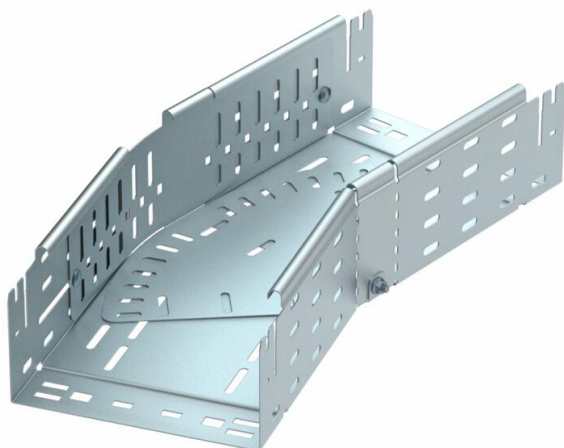

Ficha técnica

Ângulo variável Magic 110 FS

Ref.: 6040688

Ângulo variável de 0° - 90° com sistema de conexão rápida. Para todos os tipos de caminhos de cabos em chapa com aba de 110 mm.

St Aço

FS galvanizado pelo método Sendzimir

Dados originais

Ref.:	6040688
Tipo	RBMV 140 FS
Designação 1	Ângulo variável
Designação 2	com união de encaixe rápido
Fabricante	OBO
Dimensão	110x400
Material	Aço
Superfície	galvanizado pelo método Sendzimir
Norma de superfície	DIN EN 10346
Menor unidade de venda	1
Unidade de quantidade	Unidade
Peso	548,4 kg
Unidade de peso	kg/100 un.

Ficha técnica

Ângulo variável Magic 110 FS

Ref.: 6040688

Dimensões

Largura	400 mm
Altura	110 mm
Espessura das chapas	1,25 mm
Medida B	400 mm
Medida L	820 mm

Dados técnicos

Curva (ângulo)	regulável
Versão conector	União integrada
Funktionsgaranti	não
Instalação no pavimento	sim
Representação de orifícios NATO	não
Alteração da direção	horizontal
Aço inoxidável, decapado	não
Perfuração lateral	sim
Versão para grandes cargas	não
Tipo de conector sistema de caminhos de cabos	Fixação por "click"