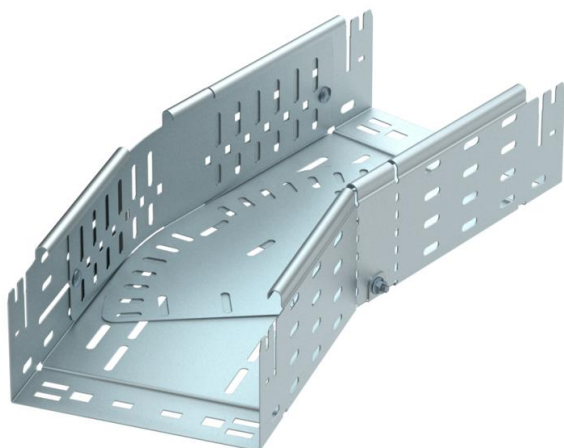

## Ângulo variável Magic 110 FT

Ref.: 6040706

Ângulo variável de 0° - 90° com sistema de conexão rápida. Para todos os tipos de caminhos de cabos em chapa com aba de 110 mm.

**St** Aço

**FT** Galvanizado por imersão a quente após maquinação

### Dados originais

Ref.:	6040706
Tipo	RBMV 130 FT
Designação 1	Ângulo variável
Designação 2	com união de encaixe rápido
Fabricante	OBO
Dimensão	110x300
Material	Aço
Superfície	Galvanizado por imersão a quente após maquinação
Norma de superfície	DIN EN ISO 1461
Menor unidade de venda	1
Unidade de quantidade	Unidade
Peso	474,4 kg
Unidade de peso	kg/100 un.

### Dimensões

Largura	300 mm
Altura	110 mm
Espessura das chapas	1,25 mm
Medida B	300 mm
Medida L	640 mm

### Dados técnicos

Curva (ângulo)	regulável
Versão conector	União integrada
Funktionsgaranti	não
Instalação no pavimento	sim
Representação de orifícios NATO	não
Alteração da direção	horizontal
Aço inoxidável, decapado	não
Perfuração lateral	sim
Versão para grandes cargas	não
Tipo de conector sistema de caminhos de cabos	Fixação por "click"