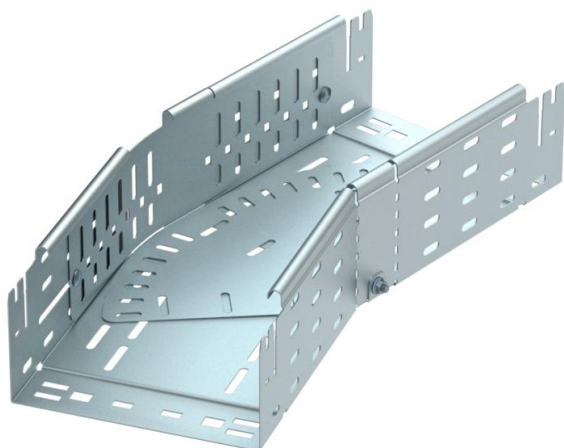

## Ângulo variável Magic 110 FS

Ref.: 6040686

Ângulo variável de 0° - 90° com sistema de conexão rápida. Para todos os tipos de caminhos de cabos em chapa com aba de 110 mm.

**St** Aço

**FS** galvanizado pelo método Sendzimir

### Dados originais

Ref.:	6040686
Tipo	RBMV 130 FS
Designação 1	Ângulo variável
Designação 2	com união de encaixe rápido
Fabricante	OBO
Dimensão	110x300
Material	Aço
Superfície	galvanizado pelo método Sendzimir
Norma de superfície	DIN EN 10346
Menor unidade de venda	1
Unidade de quantidade	Unidade
Peso	357,8 kg
Unidade de peso	kg/100 un.

### Dimensões

Largura	300 mm
Altura	110 mm
Espessura das chapas	1,25 mm
Medida B	300 mm
Medida L	640 mm

### Dados técnicos

Curva (ângulo)	regulável
Versão conector	União integrada
Funktionsgaranti	não
Instalação no pavimento	sim
Representação de orifícios NATO	não
Alteração da direção	horizontal
Aço inoxidável, decapado	não
Perfuração lateral	sim
Versão para grandes cargas	não
Tipo de conector sistema de caminhos de cabos	Fixação por "click"