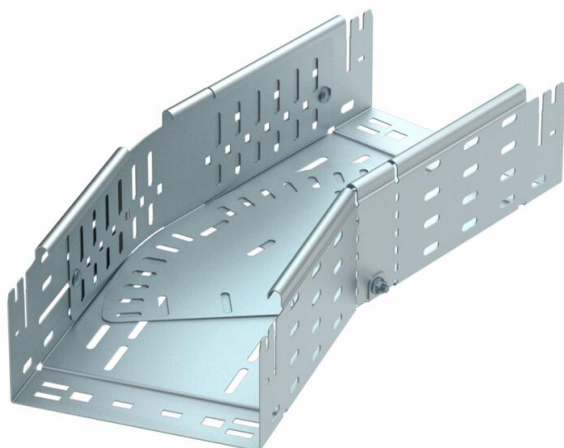

## Ângulo variável Magic 110 FT

Ref.: 6040704

Ângulo variável de 0° - 90° com sistema de conexão rápida. Para todos os tipos de caminhos de cabos em chapa com aba de 110 mm.

**St** Aço

**FT** Galvanizado por imersão a quente após maquinação

### Dados originais

Ref.:	6040704
Tipo	RBMV 120 FT
Designação 1	Ângulo variável
Designação 2	com união de encaixe rápido
Fabricante	OBO
Dimensão	110x200
Material	Aço
Superfície	Galvanizado por imersão a quente após maquinação
Norma de superfície	DIN EN ISO 1461
Menor unidade de venda	1
Unidade de quantidade	Unidade
Peso	228,1 kg
Unidade de peso	kg/100 un.

### Dimensões

Largura	200 mm
Altura	110 mm
Espessura das chapas	1 mm
Medida B	200 mm
Medida L	490 mm

### Dados técnicos

Curva (ângulo)	regulável
Versão conector	União integrada
Funktionsgaranti	não
Instalação no pavimento	sim
Representação de orifícios NATO	não
Alteração da direção	horizontal
Aço inoxidável, decapado	não
Perfuração lateral	sim
Versão para grandes cargas	não
Tipo de conector sistema de caminhos de cabos	Fixação por "click"