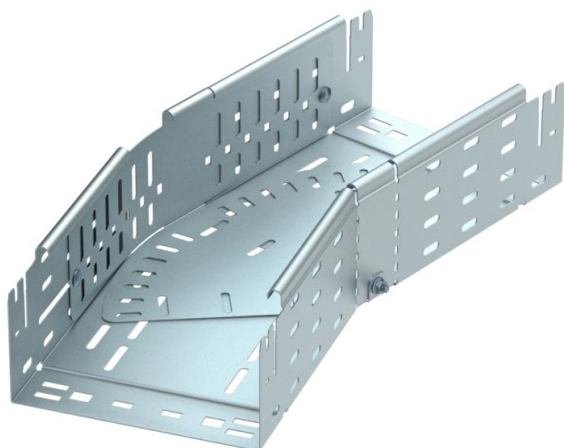

## Ângulo variável Magic 110 FT

Ref.: 6040702

Ângulo variável de 0° - 90° com sistema de conexão rápida. Para todos os tipos de caminhos de cabos em chapa com aba de 110 mm.

**St** Aço

**FT** Galvanizado por imersão a quente após maquinação

### Dados originais

Ref.:	6040702
Tipo	RBMV 115 FT
Designação 1	Ângulo variável
Designação 2	com união de encaixe rápido
Fabricante	OBO
Dimensão	110x150
Material	Aço
Superfície	Galvanizado por imersão a quente após maquinação
Norma de superfície	DIN EN ISO 1461
Menor unidade de venda	1
Unidade de quantidade	Unidade
Peso	170,5 kg
Unidade de peso	kg/100 un.

### Dimensões

Largura	150 mm
Altura	110 mm
Espessura das chapas	1 mm
Medida B	150 mm
Medida L	420 mm

### Dados técnicos

Curva (ângulo)	regulável
Versão conector	União integrada
Funktionsgaranti	não
Instalação no pavimento	sim
Representação de orifícios NATO	não
Alteração da direção	horizontal
Aço inoxidável, decapado	não
Perfuração lateral	sim
Versão para grandes cargas	não
Tipo de conector sistema de caminhos de cabos	Fixação por "click"