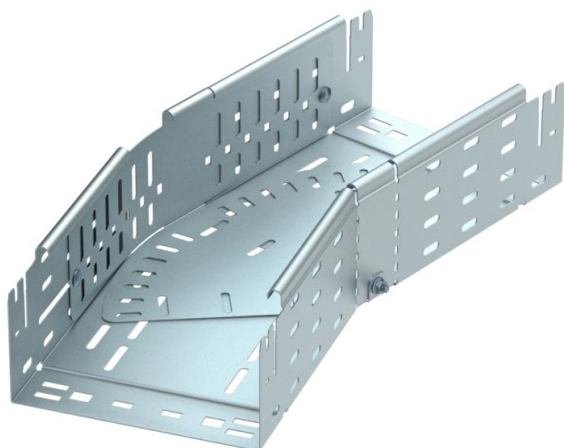

Ficha técnica

Ângulo variável Magic 110 FT

Ref.: 6040700

Ângulo variável de 0° - 90° com sistema de conexão rápida. Para todos os tipos de caminhos de cabos em chapa com aba de 110 mm.

St Aço

FT Galvanizado por imersão a quente após maquinação

Dados originais

Ref.:	6040700
Tipo	RBMV 110 FT
Designação 1	Ângulo variável
Designação 2	com união de encaixe rápido
Fabricante	OBO
Dimensão	110x100
Material	Aço
Superfície	Galvanizado por imersão a quente após maquinação
Norma de superfície	DIN EN ISO 1461
Menor unidade de venda	1
Unidade de quantidade	Unidade
Peso	117,6 kg
Unidade de peso	kg/100 un.

Ficha técnica

Ângulo variável Magic 110 FT

Ref.: 6040700

Dimensões

Largura	100 mm
Altura	110 mm
Espessura das chapas	1 mm
Medida B	100 mm
Medida L	340 mm

Dados técnicos

Curva (ângulo)	regulável
Versão conector	União integrada
Funktionsgaranti	não
Instalação no pavimento	sim
Representação de orifícios NATO	não
Alteração da direção	horizontal
Aço inoxidável, decapado	não
Perfuração lateral	sim
Versão para grandes cargas	não
Tipo de conector sistema de caminhos de cabos	Fixação por "click"