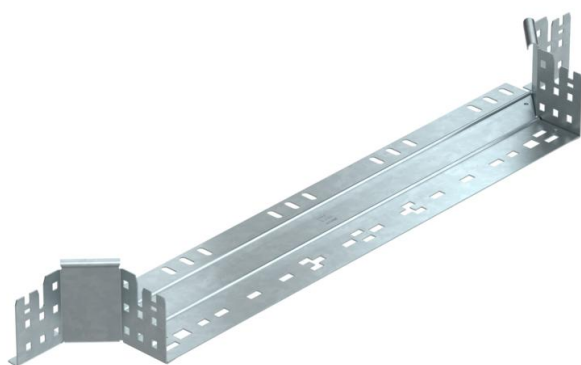

## Derivação simples Magic 85 FT

Ref.: 6041600

Peça de montagem e derivação com sistema de conector rápido Para todos os tipos de caminhos de cabos em chapa com aba de 85 mm.

**St** Aço

**FT** Galvanizado por imersão a quente após maquinação

### Dados originais

Ref.:	6041600
Tipo	RAAM 860 FT
Designação 1	Derivação simples
Designação 2	com união de encaixe rápido
Fabricante	OBO
Dimensão	85x600
Material	Aço
Superfície	Galvanizado por imersão a quente após maquinação
Norma de superfície	DIN EN ISO 1461
Menor unidade de venda	1
Unidade de quantidade	Unidade
Peso	118,5 kg
Unidade de peso	kg/100 un.

### Dimensões

Largura	600 mm
Altura	85 mm
Espessura das chapas	1,25 mm
Medida B	600 mm

### Dados técnicos

Curva (ângulo)	90°
Versão conector	União integrada
Funktionsgaranti	não
Espessura da base	1,25 mm
Representação de orifícios NATO	não
Alteração da direção	horizontal
Aço inoxidável, decapado	não
Versão para grandes cargas	não
Tipo de conector sistema de caminhos de cabos	Fixação por "click"
Espessura da travessa	1,25 mm