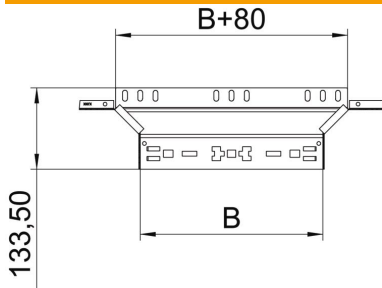

### Dados originais

Ref.:	6041600
Tipo	RAAM 860 FT
Designação 1	Derivação simples
Designação 2	com união de encaixe rápido
Fabricante	OBO
Dimensão	85x600
Material	Aço
Superfície	Galvanizado por imersão a quente após maquinação
Norma de superfície	DIN EN ISO 1461
Menor unidade de venda	1
Unidade de quantidade	Unidade
Peso	118,5 kg
Unidade de peso	kg/100 un.

### Dimensões

Largura	600 mm
Altura	85 mm
Espessura das chapas	1,25 mm
Medida B	600 mm

### Dados técnicos

Curva (ângulo)	90°
Versão conector	União integrada
Funktionsgaranti	não
Espessura da base	1,25 mm
Representação de orifícios NATO	não
Alteração da direção	horizontal
Aço inoxidável, decapado	não
Versão para grandes cargas	não
Tipo de conector sistema de caminhos de cabos	Fixação por "click"
Espessura da travessa	1,25 mm