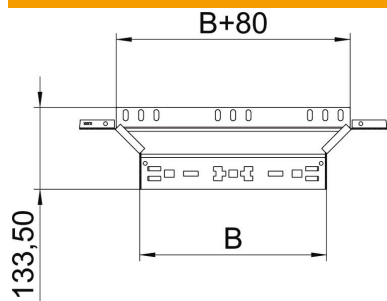

Ficha técnica

Derivação simples Magic 85 FS

Ref.: 6041580

Peça de montagem e derivação com sistema de conector rápido Para todos os tipos de caminhos de cabos em chapa com aba de 85 mm.

St Aço

FS galvanizado pelo método Sendzimir

Dados originais

Ref.:	6041580
Tipo	RAAM 860 FS
Designação 1	Derivação simples
Designação 2	com união de encaixe rápido
Fabricante	OBO
Dimensão	85x600
Material	Aço
Superfície	galvanizado pelo método Sendzimir
Norma de superfície	DIN EN 10346
Menor unidade de venda	1
Unidade de quantidade	Unidade
Peso	110,5 kg
Unidade de peso	kg/100 un.

Ficha técnica

Derivação simples Magic 85 FS

Ref.:: 6041580

Dimensões

Largura	600 mm
Altura	85 mm
Espessura das chapas	1,25 mm
Medida B	600 mm

Dados técnicos

Curva (ângulo)	90°
Versão conector	União integrada
Funktionsgaranti	não
Espessura da base	1,25 mm
Representação de orifícios NATO	não
Alteração da direção	horizontal
Aço inoxidável, decapado	não
Versão para grandes cargas	não
Tipo de conector sistema de caminhos de cabos	Fixação por "click"
Espessura da travessa	1,25 mm