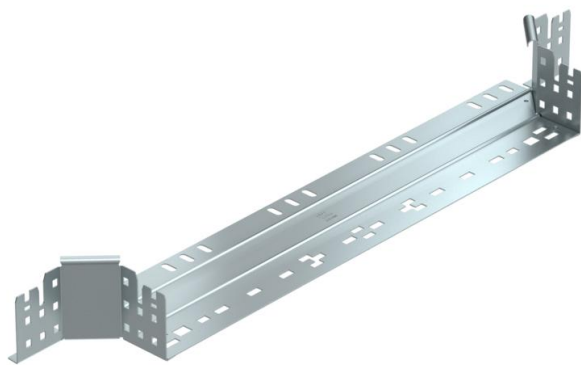

Ficha técnica

Derivação simples Magic 85 FS

Ref.: 6041580

Peça de montagem e derivação com sistema de conector rápido Para todos os tipos de caminhos de cabos em chapa com aba de 85 mm.

St Aço

FS galvanizado pelo método Sendzimir

Dados originais

Ref.:	6041580
Tipo	RAAM 860 FS
Designação 1	Derivação simples
Designação 2	com união de encaixe rápido
Fabricante	OBO
Dimensão	85x600
Material	Aço
Superfície	galvanizado pelo método Sendzimir
Norma de superfície	DIN EN 10346
Menor unidade de venda	1
Unidade de quantidade	Unidade
Peso	110,5 kg
Unidade de peso	kg/100 un.

Ficha técnica

Derivação simples Magic 85 FS

Ref.:: 6041580

Dimensões

Largura	600 mm
Altura	85 mm
Espessura das chapas	1,25 mm
Medida B	600 mm

Dados técnicos

Curva (ângulo)	90°
Versão conector	União integrada
Funktionsgaranti	não
Espessura da base	1,25 mm
Representação de orifícios NATO	não
Alteração da direção	horizontal
Aço inoxidável, decapado	não
Versão para grandes cargas	não
Tipo de conector sistema de caminhos de cabos	Fixação por "click"
Espessura da travessa	1,25 mm