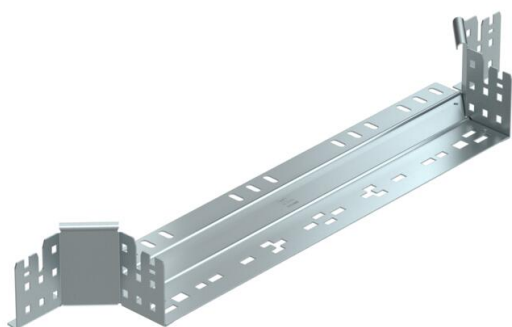

Ficha técnica

Derivação simples Magic 85 FS

Ref.: 6041578

Peça de montagem e derivação com sistema de conector rápido Para todos os tipos de caminhos de cabos em chapa com aba de 85 mm.

St Aço

FS galvanizado pelo método Sendzimir

Dados originais

Ref.:	6041578
Tipo	RAAM 850 FS
Designação 1	Derivação simples
Designação 2	com união de encaixe rápido
Fabricante	OBO
Dimensão	85x500
Material	Aço
Superfície	galvanizado pelo método Sendzimir
Norma de superfície	DIN EN 10346
Menor unidade de venda	1
Unidade de quantidade	Unidade
Peso	97,1 kg
Unidade de peso	kg/100 un.

Ficha técnica

Derivação simples Magic 85 FS

Ref.: 6041578

Dimensões

Largura	500 mm
Altura	85 mm
Espessura das chapas	1,25 mm
Medida B	500 mm

Dados técnicos

Curva (ângulo)	90°
Versão conector	União integrada
Funktionsgaranti	não
Espessura da base	1,25 mm
Representação de orifícios NATO	não
Alteração da direção	horizontal
Aço inoxidável, decapado	não
Versão para grandes cargas	não
Tipo de conector sistema de caminhos de cabos	Fixação por "click"
Espessura da travessa	1,25 mm