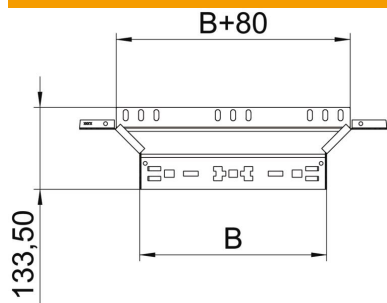

Ficha técnica

Derivação simples Magic 85 FS

Ref.: 6041578

Peça de montagem e derivação com sistema de conector rápido Para todos os tipos de caminhos de cabos em chapa com aba de 85 mm.

St Aço

FS galvanizado pelo método Sendzimir

Dados originais

Ref.:	6041578
Tipo	RAAM 850 FS
Designação 1	Derivação simples
Designação 2	com união de encaixe rápido
Fabricante	OBO
Dimensão	85x500
Material	Aço
Superfície	galvanizado pelo método Sendzimir
Norma de superfície	DIN EN 10346
Menor unidade de venda	1
Unidade de quantidade	Unidade
Peso	97,1 kg
Unidade de peso	kg/100 un.

Ficha técnica

Derivação simples Magic 85 FS

Ref.: 6041578

Dimensões

Largura	500 mm
Altura	85 mm
Espessura das chapas	1,25 mm
Medida B	500 mm

Dados técnicos

Curva (ângulo)	90°
Versão conector	União integrada
Funktionsgaranti	não
Espessura da base	1,25 mm
Representação de orifícios NATO	não
Alteração da direção	horizontal
Aço inoxidável, decapado	não
Versão para grandes cargas	não
Tipo de conector sistema de caminhos de cabos	Fixação por "click"
Espessura da travessa	1,25 mm