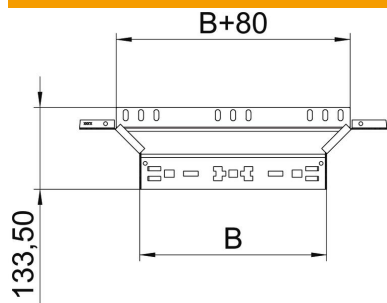

Ficha técnica

Derivação simples Magic 85 FS

Ref.: 6041576

Peça de montagem e derivação com sistema de conector rápido Para todos os tipos de caminhos de cabos em chapa com aba de 85 mm.

St Aço

FS galvanizado pelo método Sendzimir

Dados originais

Ref.:	6041576
Tipo	RAAM 840 FS
Designação 1	Derivação simples
Designação 2	com união de encaixe rápido
Fabricante	OBO
Dimensão	85x400
Material	Aço
Superfície	galvanizado pelo método Sendzimir
Norma de superfície	DIN EN 10346
Menor unidade de venda	1
Unidade de quantidade	Unidade
Peso	84,3 kg
Unidade de peso	kg/100 un.

Ficha técnica

Derivação simples Magic 85 FS

Ref.: 6041576

Dimensões

Largura	400 mm
Altura	85 mm
Espessura das chapas	1,25 mm
Medida B	400 mm

Dados técnicos

Curva (ângulo)	90°
Versão conector	União integrada
Funktionsgaranti	não
Espessura da base	1,25 mm
Representação de orifícios NATO	não
Alteração da direção	horizontal
Aço inoxidável, decapado	não
Versão para grandes cargas	não
Tipo de conector sistema de caminhos de cabos	Fixação por "click"
Espessura da travessa	1,25 mm