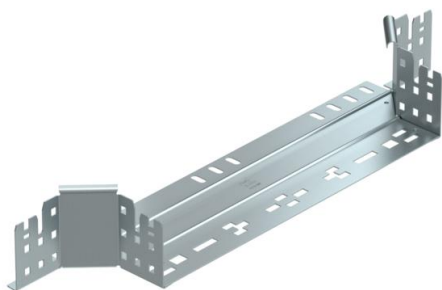

Ficha técnica

Derivação simples Magic 85 FS

Ref.: 6041576

Peça de montagem e derivação com sistema de conector rápido Para todos os tipos de caminhos de cabos em chapa com aba de 85 mm.

St Aço

FS galvanizado pelo método Sendzimir

Dados originais

Ref.:	6041576
Tipo	RAAM 840 FS
Designação 1	Derivação simples
Designação 2	com união de encaixe rápido
Fabricante	OBO
Dimensão	85x400
Material	Aço
Superfície	galvanizado pelo método Sendzimir
Norma de superfície	DIN EN 10346
Menor unidade de venda	1
Unidade de quantidade	Unidade
Peso	84,3 kg
Unidade de peso	kg/100 un.

Ficha técnica

Derivação simples Magic 85 FS

Ref.: 6041576

Dimensões

Largura	400 mm
Altura	85 mm
Espessura das chapas	1,25 mm
Medida B	400 mm

Dados técnicos

Curva (ângulo)	90°
Versão conector	União integrada
Funktionsgaranti	não
Espessura da base	1,25 mm
Representação de orifícios NATO	não
Alteração da direção	horizontal
Aço inoxidável, decapado	não
Versão para grandes cargas	não
Tipo de conector sistema de caminhos de cabos	Fixação por "click"
Espessura da travessa	1,25 mm