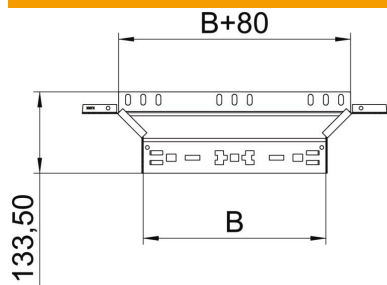

Ficha técnica

Derivação simples Magic 85 FT

Ref.: 6041594

Peça de montagem e derivação com sistema de conector rápido Para todos os tipos de caminhos de cabos em chapa com aba de 85 mm.

St Aço

FT Galvanizado por imersão a quente após maquinação

Dados originais

Ref.:	6041594
Tipo	RAAM 830 FT
Designação 1	Derivação simples
Designação 2	com união de encaixe rápido
Fabricante	OBO
Dimensão	85x300
Material	Aço
Superfície	Galvanizado por imersão a quente após maquinação
Norma de superfície	DIN EN ISO 1461
Menor unidade de venda	1
Unidade de quantidade	Unidade
Peso	76,5 kg
Unidade de peso	kg/100 un.

Ficha técnica

Derivação simples Magic 85 FT

Ref.: 6041594

Dimensões

Largura	300 mm
Altura	85 mm
Espessura das chapas	1,25 mm
Medida B	300 mm

Dados técnicos

Curva (ângulo)	90°
Versão conector	União integrada
Funktionsgaranti	não
Espessura da base	1,25 mm
Representação de orifícios NATO	não
Alteração da direção	horizontal
Aço inoxidável, decapado	não
Versão para grandes cargas	não
Tipo de conector sistema de caminhos de cabos	Fixação por "click"
Espessura da travessa	1,25 mm