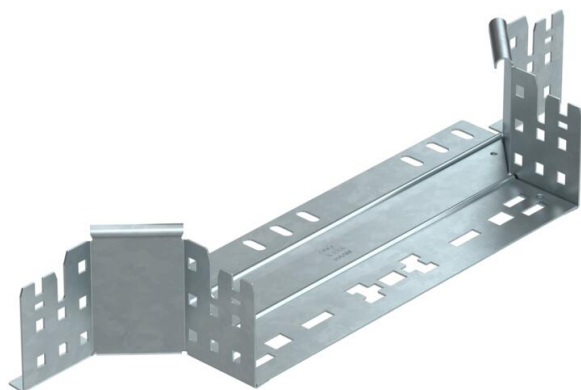

Ficha técnica

Derivação simples Magic 85 FT

Ref.: 6041594

Peça de montagem e derivação com sistema de conector rápido Para todos os tipos de caminhos de cabos em chapa com aba de 85 mm.

St Aço

FT Galvanizado por imersão a quente após maquinação

Dados originais

Ref.:	6041594
Tipo	RAAM 830 FT
Designação 1	Derivação simples
Designação 2	com união de encaixe rápido
Fabricante	OBO
Dimensão	85x300
Material	Aço
Superfície	Galvanizado por imersão a quente após maquinação
Norma de superfície	DIN EN ISO 1461
Menor unidade de venda	1
Unidade de quantidade	Unidade
Peso	76,5 kg
Unidade de peso	kg/100 un.

Ficha técnica

Derivação simples Magic 85 FT

Ref.: 6041594

Dimensões

Largura	300 mm
Altura	85 mm
Espessura das chapas	1,25 mm
Medida B	300 mm

Dados técnicos

Curva (ângulo)	90°
Versão conector	União integrada
Funktionsgaranti	não
Espessura da base	1,25 mm
Representação de orifícios NATO	não
Alteração da direção	horizontal
Aço inoxidável, decapado	não
Versão para grandes cargas	não
Tipo de conector sistema de caminhos de cabos	Fixação por "click"
Espessura da travessa	1,25 mm