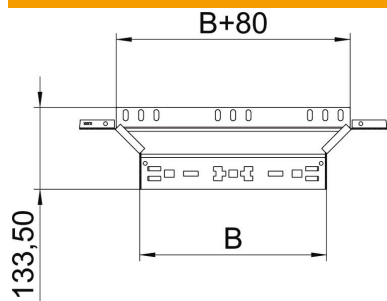

Ficha técnica

Derivação simples Magic 85 FS

Ref.: 6041574

Peça de montagem e derivação com sistema de conector rápido Para todos os tipos de caminhos de cabos em chapa com aba de 85 mm.

St Aço

FS galvanizado pelo método Sendzimir

Dados originais

Ref.:	6041574
Tipo	RAAM 830 FS
Designação 1	Derivação simples
Designação 2	com união de encaixe rápido
Fabricante	OBO
Dimensão	85x300
Material	Aço
Superfície	galvanizado pelo método Sendzimir
Norma de superfície	DIN EN 10346
Menor unidade de venda	1
Unidade de quantidade	Unidade
Peso	71,3 kg
Unidade de peso	kg/100 un.

Ficha técnica

Derivação simples Magic 85 FS

Ref.: 6041574

Dimensões

Largura	300 mm
Altura	85 mm
Espessura das chapas	1,25 mm
Medida B	300 mm

Dados técnicos

Curva (ângulo)	90°
Versão conector	União integrada
Funktionsgaranti	não
Espessura da base	1,25 mm
Representação de orifícios NATO	não
Alteração da direção	horizontal
Aço inoxidável, decapado	não
Versão para grandes cargas	não
Tipo de conector sistema de caminhos de cabos	Fixação por "click"
Espessura da travessa	1,25 mm