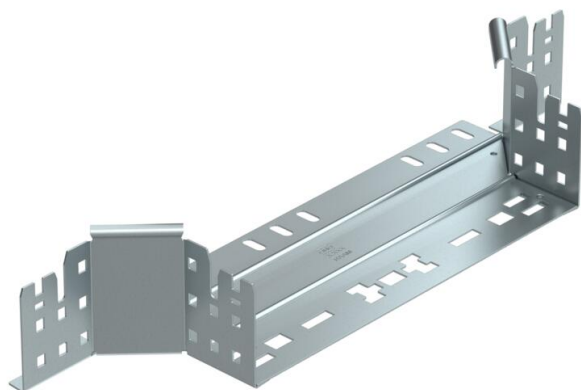

Ficha técnica

Derivação simples Magic 85 FS

Ref.: 6041574

Peça de montagem e derivação com sistema de conector rápido Para todos os tipos de caminhos de cabos em chapa com aba de 85 mm.

St Aço

FS galvanizado pelo método Sendzimir

Dados originais

Ref.:	6041574
Tipo	RAAM 830 FS
Designação 1	Derivação simples
Designação 2	com união de encaixe rápido
Fabricante	OBO
Dimensão	85x300
Material	Aço
Superfície	galvanizado pelo método Sendzimir
Norma de superfície	DIN EN 10346
Menor unidade de venda	1
Unidade de quantidade	Unidade
Peso	71,3 kg
Unidade de peso	kg/100 un.

Ficha técnica

Derivação simples Magic 85 FS

Ref.: 6041574

Dimensões

Largura	300 mm
Altura	85 mm
Espessura das chapas	1,25 mm
Medida B	300 mm

Dados técnicos

Curva (ângulo)	90°
Versão conector	União integrada
Funktionsgaranti	não
Espessura da base	1,25 mm
Representação de orifícios NATO	não
Alteração da direção	horizontal
Aço inoxidável, decapado	não
Versão para grandes cargas	não
Tipo de conector sistema de caminhos de cabos	Fixação por "click"
Espessura da travessa	1,25 mm