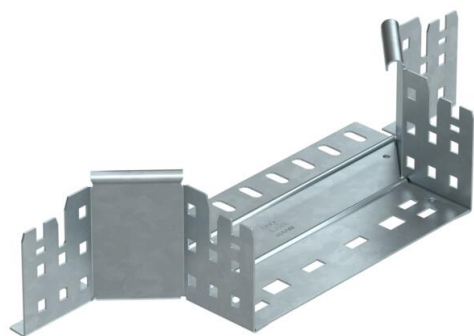

## Derivação simples Magic 85 FT

Ref.: 6041592

Peça de montagem e derivação com sistema de conector rápido Para todos os tipos de caminhos de cabos em chapa com aba de 85 mm.

**St** Aço

**FT** Galvanizado por imersão a quente após maquinação

### Dados originais

Ref.:	6041592
Tipo	RAAM 820 FT
Designação 1	Derivação simples
Designação 2	com união de encaixe rápido
Fabricante	OBO
Dimensão	85x200
Material	Aço
Superfície	Galvanizado por imersão a quente após maquinação
Norma de superfície	DIN EN ISO 1461
Menor unidade de venda	1
Unidade de quantidade	Unidade
Peso	62,6 kg
Unidade de peso	kg/100 un.

### Dimensões

Largura	200 mm
Altura	85 mm
Espessura das chapas	1,25 mm
Medida B	200 mm

### Dados técnicos

Curva (ângulo)	90°
Versão conector	União integrada
Funktionsgaranti	não
Espessura da base	1,25 mm
Representação de orifícios NATO	não
Alteração da direção	horizontal
Aço inoxidável, decapado	não
Versão para grandes cargas	não
Tipo de conector sistema de caminhos de cabos	Fixação por "click"
Espessura da travessa	1,25 mm