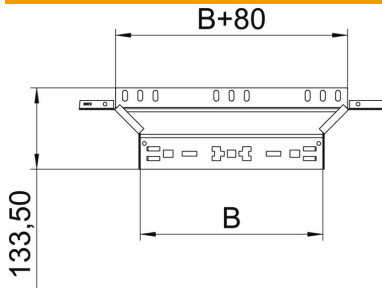

### Dados originais

Ref.:	6041592
Tipo	RAAM 820 FT
Designação 1	Derivação simples
Designação 2	com união de encaixe rápido
Fabricante	OBO
Dimensão	85x200
Material	Aço
Superfície	Galvanizado por imersão a quente após maquinação
Norma de superfície	DIN EN ISO 1461
Menor unidade de venda	1
Unidade de quantidade	Unidade
Peso	62,6 kg
Unidade de peso	kg/100 un.

### Dimensões

Largura	200 mm
Altura	85 mm
Espessura das chapas	1,25 mm
Medida B	200 mm

### Dados técnicos

Curva (ângulo)	90°
Versão conector	União integrada
Funktionsgaranti	não
Espessura da base	1,25 mm
Representação de orifícios NATO	não
Alteração da direção	horizontal
Aço inoxidável, decapado	não
Versão para grandes cargas	não
Tipo de conector sistema de caminhos de cabos	Fixação por "click"
Espessura da travessa	1,25 mm