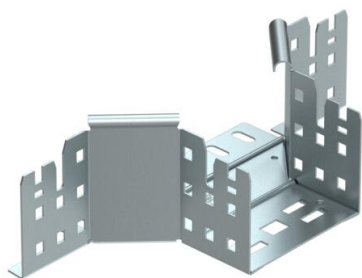

## Derivação simples Magic 85 FS

Ref.: 6041570

Peça de montagem e derivação com sistema de conector rápido Para todos os tipos de caminhos de cabos em chapa com aba de 85 mm.

**St** Aço

**FS** galvanizado pelo método Sendzimir

### Dados originais

Ref.:	6041570
Tipo	RAAM 810 FS
Designação 1	Derivação simples
Designação 2	com união de encaixe rápido
Fabricante	OBO
Dimensão	85x100
Material	Aço
Superfície	galvanizado pelo método Sendzimir
Norma de superfície	DIN EN 10346
Menor unidade de venda	1
Unidade de quantidade	Unidade
Peso	45,7 kg
Unidade de peso	kg/100 un.

### Dimensões

Largura	100 mm
Altura	85 mm
Espessura das chapas	1,25 mm
Medida B	100 mm

### Dados técnicos

Curva (ângulo)	90°
Versão conector	União integrada
Funktionsgaranti	não
Espessura da base	1,25 mm
Representação de orifícios NATO	não
Alteração da direção	horizontal
Aço inoxidável, decapado	não
Versão para grandes cargas	não
Tipo de conector sistema de caminhos de cabos	Fixação por "click"
Espessura da travessa	1,25 mm