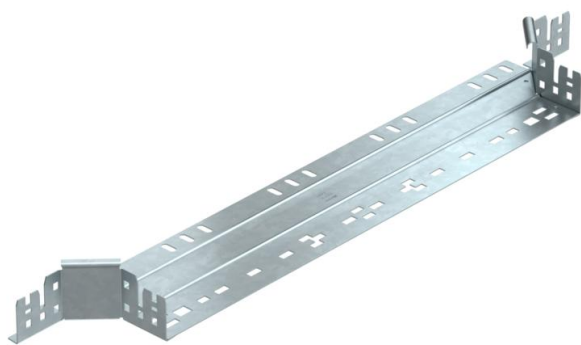

Ficha técnica

Derivação simples Magic 60 FT

Ref.: 6041263

Derivação com união de encaixe rápido. Para todos os tipos de caminhos de cabos em chapa com altura lateral de 60 mm.

St Aço

FT Galvanizado por imersão a quente após maquinação

Dados originais

Ref.:	6041263
Tipo	RAAM 660 FT
Designação 1	Derivação simples
Designação 2	com união de encaixe rápido
Fabricante	OBO
Dimensão	60x600
Material	Aço
Superfície	Galvanizado por imersão a quente após maquinação
Norma de superfície	DIN EN ISO 1461
Menor unidade de venda	1
Unidade de quantidade	Unidade
Peso	110,1 kg
Unidade de peso	kg/100 un.

Ficha técnica

Derivação simples Magic 60 FT

Ref.: 6041263

Dimensões

Largura	600 mm
Altura	60 mm
Altura	2 in
Espessura das chapas	1,25 mm
Medida B	600 mm

Dados técnicos

Curva (ângulo)	90°
Versão conector	União integrada
Funktionsgaranti	não
Espessura da base	1,25 mm
Representação de orifícios NATO	não
Alteração da direção	horizontal
Aço inoxidável, decapado	não
Versão para grandes cargas	não
Tipo de conector sistema de caminhos de cabos	Fixação por "click"
Espessura da travessa	1,25 mm