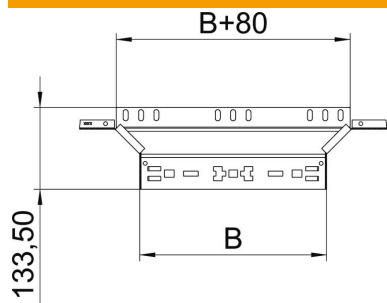

Ficha técnica

Derivação simples Magic 60 FS

Ref.: 6041242

Derivação com união de encaixe rápido. Para todos os tipos de caminhos de cabos em chapa com a altura lateral de 60 mm.

St Aço

FS galvanizado pelo método Sendzimir

Dados originais

Ref.:	6041242
Tipo	RAAM 660 FS
Designação 1	Derivação simples
Designação 2	com união de encaixe rápido
Fabricante	OBO
Dimensão	60x600
Material	Aço
Superfície	galvanizado pelo método Sendzimir
Norma de superfície	DIN EN 10346
Menor unidade de venda	1
Unidade de quantidade	Unidade
Peso	102,7 kg
Unidade de peso	kg/100 un.

Ficha técnica

Derivação simples Magic 60 FS

Ref.: 6041242

Dimensões

Largura	600 mm
Largura	24 in
Altura	60 mm
Altura	2 in
Espessura das chapas	1,25 mm
Medida B	600 mm

Dados técnicos

Curva (ângulo)	90°
Largura inferior	600 mm
Versão conector	União integrada
Funktionsgaranti	não
Espessura da base	1,25 mm
Representação de orifícios NATO	não
Alteração da direção	horizontal
Aço inoxidável, decapado	não
Versão para grandes cargas	não
Tipo de conector sistema de caminhos de cabos	Fixação por "click"