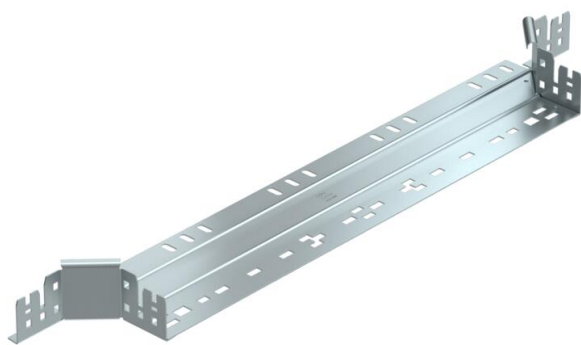

Ficha técnica

Derivação simples Magic 60 FS

Ref.: 6041242

Derivação com união de encaixe rápido. Para todos os tipos de caminhos de cabos em chapa com a altura lateral de 60 mm.

St Aço

FS galvanizado pelo método Sendzimir

Dados originais

Ref.:	6041242
Tipo	RAAM 660 FS
Designação 1	Derivação simples
Designação 2	com união de encaixe rápido
Fabricante	OBO
Dimensão	60x600
Material	Aço
Superfície	galvanizado pelo método Sendzimir
Norma de superfície	DIN EN 10346
Menor unidade de venda	1
Unidade de quantidade	Unidade
Peso	102,7 kg
Unidade de peso	kg/100 un.

Ficha técnica

Derivação simples Magic 60 FS

Ref.: 6041242

Dimensões

Largura	600 mm
Largura	24 in
Altura	60 mm
Altura	2 in
Espessura das chapas	1,25 mm
Medida B	600 mm

Dados técnicos

Curva (ângulo)	90°
Largura inferior	600 mm
Versão conector	União integrada
Funktionsgaranti	não
Espessura da base	1,25 mm
Representação de orifícios NATO	não
Alteração da direção	horizontal
Aço inoxidável, decapado	não
Versão para grandes cargas	não
Tipo de conector sistema de caminhos de cabos	Fixação por "click"