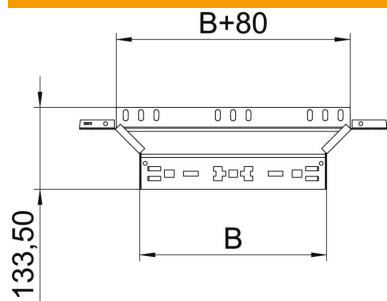

## Derivação simples Magic 60 A4

Ref.: 6041303

Derivação com sistema de encaixe rápido. Para todos os tipos de caminhos de cabos em chapa com a altura lateral de 60 mm.

**A4** Aço inoxidável 1.4571

**2B** brilhante, pós-tratamento

### Dados originais

Ref.:	6041303
Tipo	RAAM 660 A4
Designação 1	Derivação simples
Designação 2	com união de encaixe rápido
Fabricante	OBO
Dimensão	60x600
Material	Aço inoxidável 1.4571
Superfície	brilhante, pós-tratamento
Norma de superfície	
Menor unidade de venda	1
Unidade de quantidade	Unidade
Peso	102,7 kg
Unidade de peso	kg/100 un.

### Dimensões

Largura	600 mm
Altura	60 mm
Espessura das chapas	1,25 mm
Medida B	600 mm

### Dados técnicos

Curva (ângulo)	90°
Versão conector	União integrada
Funktionsgaranti	não
Espessura da base	1,25 mm
Representação de orifícios NATO	não
Alteração da direção	horizontal
Aço inoxidável, decapado	não
Versão para grandes cargas	não
Tipo de conector sistema de caminhos de cabos	Fixação por "click"
Espessura da travessa	1,25 mm