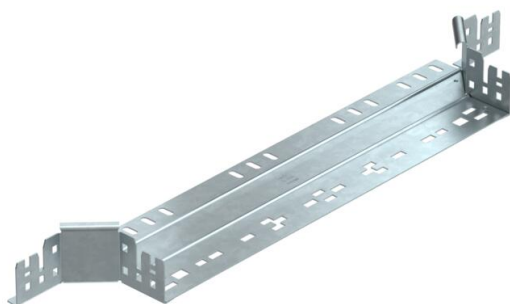

Ficha técnica

Derivação simples Magic 60 FT

Ref.:: 6041261

Derivação com união de encaixe rápido. Para todos os tipos de caminhos de cabos em chapa com altura lateral de 60 mm.

St Aço

FT Galvanizado por imersão a quente após maquinação

Dados originais

Ref.:	6041261
Tipo	RAAM 650 FT
Designação 1	Derivação simples
Designação 2	com união de encaixe rápido
Fabricante	OBO
Dimensão	60x500
Material	Aço
Superfície	Galvanizado por imersão a quente após maquinação
Norma de superfície	DIN EN ISO 1461
Menor unidade de venda	1
Unidade de quantidade	Unidade
Peso	105,4 kg
Unidade de peso	kg/100 un.

Ficha técnica

Derivação simples Magic 60 FT

Ref.:: 6041261

Dimensões

Largura	500 mm
Altura	60 mm
Altura	2 in
Espessura das chapas	1,25 mm
Medida B	500 mm

Dados técnicos

Curva (ângulo)	90°
Versão conector	União integrada
Funktionsgaranti	não
Espessura da base	1,25 mm
Representação de orifícios NATO	não
Alteração da direção	horizontal
Aço inoxidável, decapado	não
Versão para grandes cargas	não
Tipo de conector sistema de caminhos de cabos	Fixação por "click"
Espessura da travessa	1,25 mm