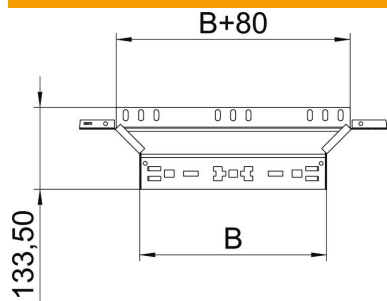

Ficha técnica

Derivação simples Magic 60 FT

Ref.:: 6041261

Derivação com união de encaixe rápido. Para todos os tipos de caminhos de cabos em chapa com altura lateral de 60 mm.

St Aço

FT Galvanizado por imersão a quente após maquinação

Dados originais

Ref.:	6041261
Tipo	RAAM 650 FT
Designação 1	Derivação simples
Designação 2	com união de encaixe rápido
Fabricante	OBO
Dimensão	60x500
Material	Aço
Superfície	Galvanizado por imersão a quente após maquinação
Norma de superfície	DIN EN ISO 1461
Menor unidade de venda	1
Unidade de quantidade	Unidade
Peso	105,4 kg
Unidade de peso	kg/100 un.

Ficha técnica

Derivação simples Magic 60 FT

Ref.:: 6041261

Dimensões

Largura	500 mm
Altura	60 mm
Altura	2 in
Espessura das chapas	1,25 mm
Medida B	500 mm

Dados técnicos

Curva (ângulo)	90°
Versão conector	União integrada
Funktionsgaranti	não
Espessura da base	1,25 mm
Representação de orifícios NATO	não
Alteração da direção	horizontal
Aço inoxidável, decapado	não
Versão para grandes cargas	não
Tipo de conector sistema de caminhos de cabos	Fixação por "click"
Espessura da travessa	1,25 mm