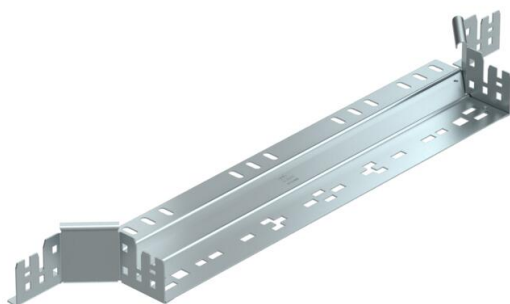

Ficha técnica

Derivação simples Magic 60 FS

Ref.: 6041240

Derivação com união de encaixe rápido. Para todos os tipos de caminhos de cabos em chapa com a altura lateral de 60 mm.

St Aço

FS galvanizado pelo método Sendzimir

Dados originais

Ref.:	6041240
Tipo	RAAM 650 FS
Designação 1	Derivação simples
Designação 2	com união de encaixe rápido
Fabricante	OBO
Dimensão	60x500
Material	Aço
Superfície	galvanizado pelo método Sendzimir
Norma de superfície	DIN EN 10346
Menor unidade de venda	1
Unidade de quantidade	Unidade
Peso	89,3 kg
Unidade de peso	kg/100 un.

Ficha técnica

Derivação simples Magic 60 FS

Ref.: 6041240

Dimensões

Largura	500 mm
Largura	20 in
Altura	60 mm
Altura	2 in
Espessura das chapas	1,25 mm
Medida B	500 mm

Dados técnicos

Curva (ângulo)	90°
Largura inferior	500 mm
Versão conector	União integrada
Funktionsgaranti	não
Espessura da base	1,25 mm
Representação de orifícios NATO	não
Alteração da direção	horizontal
Aço inoxidável, decapado	não
Versão para grandes cargas	não
Tipo de conector sistema de caminhos de cabos	Fixação por "click"