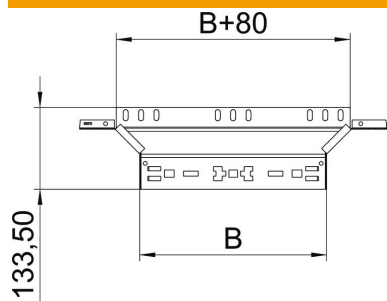

Ficha técnica

Derivação simples Magic 60 FS

Ref.: 6041240

Derivação com união de encaixe rápido. Para todos os tipos de caminhos de cabos em chapa com a altura lateral de 60 mm.

St Aço

FS galvanizado pelo método Sendzimir

Dados originais

Ref.:	6041240
Tipo	RAAM 650 FS
Designação 1	Derivação simples
Designação 2	com união de encaixe rápido
Fabricante	OBO
Dimensão	60x500
Material	Aço
Superfície	galvanizado pelo método Sendzimir
Norma de superfície	DIN EN 10346
Menor unidade de venda	1
Unidade de quantidade	Unidade
Peso	89,3 kg
Unidade de peso	kg/100 un.

Ficha técnica

Derivação simples Magic 60 FS

Ref.: 6041240

Dimensões

Largura	500 mm
Largura	20 in
Altura	60 mm
Altura	2 in
Espessura das chapas	1,25 mm
Medida B	500 mm

Dados técnicos

Curva (ângulo)	90°
Largura inferior	500 mm
Versão conector	União integrada
Funktionsgaranti	não
Espessura da base	1,25 mm
Representação de orifícios NATO	não
Alteração da direção	horizontal
Aço inoxidável, decapado	não
Versão para grandes cargas	não
Tipo de conector sistema de caminhos de cabos	Fixação por "click"