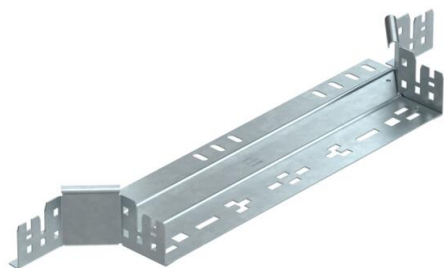

## Derivação simples Magic 60 FT

Ref.: 6041259

Derivação com união de encaixe rápido. Para todos os tipos de caminhos de cabos em chapa com altura lateral de 60 mm.

**St** Aço

**FT** Galvanizado por imersão a quente após maquinação

### Dados originais

Ref.:	6041259
Tipo	RAAM 640 FT
Designação 1	Derivação simples
Designação 2	com união de encaixe rápido
Fabricante	OBO
Dimensão	60x400
Material	Aço
Superfície	Galvanizado por imersão a quente após maquinação
Norma de superfície	DIN EN ISO 1461
Menor unidade de venda	1
Unidade de quantidade	Unidade
Peso	81,8 kg
Unidade de peso	kg/100 un.

### Dimensões

Largura	400 mm
Largura	16 in
Altura	60 mm
Altura	2 in
Espessura das chapas	1,25 mm
Medida B	400 mm

### Dados técnicos

Curva (ângulo)	90°
Versão conector	União integrada
Funktionsgaranti	sim
Espessura da base	1,25 mm
Representação de orifícios NATO	não
Alteração da direção	horizontal
Aço inoxidável, decapado	não
Versão para grandes cargas	não
Tipo de conector sistema de caminhos de cabos	Fixação por "click"
Espessura da travessa	1,25 mm