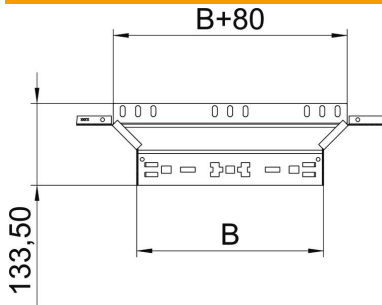

## Derivação simples Magic 60 FT

Ref.: 6041259

Derivação com união de encaixe rápido. Para todos os tipos de caminhos de cabos em chapa com altura lateral de 60 mm.

**St** Aço

**FT** Galvanizado por imersão a quente após maquinação

### Dados originais

Ref.:	6041259
Tipo	RAAM 640 FT
Designação 1	Derivação simples
Designação 2	com união de encaixe rápido
Fabricante	OBO
Dimensão	60x400
Material	Aço
Superfície	Galvanizado por imersão a quente após maquinação
Norma de superfície	DIN EN ISO 1461
Menor unidade de venda	1
Unidade de quantidade	Unidade
Peso	81,8 kg
Unidade de peso	kg/100 un.

### Dimensões

Largura	400 mm
Largura	16 in
Altura	60 mm
Altura	2 in
Espessura das chapas	1,25 mm
Medida B	400 mm

### Dados técnicos

Curva (ângulo)	90°
Versão conector	União integrada
Funktionsgaranti	sim
Espessura da base	1,25 mm
Representação de orifícios NATO	não
Alteração da direção	horizontal
Aço inoxidável, decapado	não
Versão para grandes cargas	não
Tipo de conector sistema de caminhos de cabos	Fixação por "click"
Espessura da travessa	1,25 mm