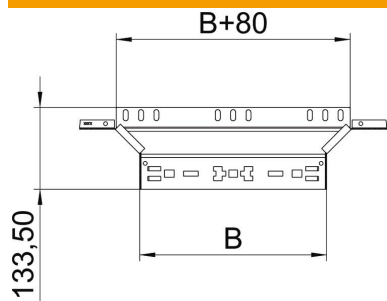

Ficha técnica

Derivação simples Magic 60 FS

Ref.: 6041238

Derivação com união de encaixe rápido. Para todos os tipos de caminhos de cabos em chapa com a altura lateral de 60 mm.

St Aço

FS galvanizado pelo método Sendzimir

Dados originais

Ref.:	6041238
Tipo	RAAM 640 FS
Designação 1	Derivação simples
Designação 2	com união de encaixe rápido
Fabricante	OBO
Dimensão	60x400
Material	Aço
Superfície	galvanizado pelo método Sendzimir
Norma de superfície	DIN EN 10346
Menor unidade de venda	1
Unidade de quantidade	Unidade
Peso	75,7 kg
Unidade de peso	kg/100 un.

Ficha técnica

Derivação simples Magic 60 FS

Ref.:: 6041238

Dimensões

Largura	400 mm
Largura	16 in
Altura	60 mm
Altura	2 in
Espessura das chapas	1,25 mm
Medida B	400 mm

Dados técnicos

Curva (ângulo)	90°
Largura inferior	400 mm
Versão conector	União integrada
Funktionsgaranti	sim
Espessura da base	1,25 mm
Representação de orifícios NATO	não
Alteração da direção	horizontal
Aço inoxidável, decapado	não
Versão para grandes cargas	não
Tipo de conector sistema de caminhos de cabos	Fixação por "click"