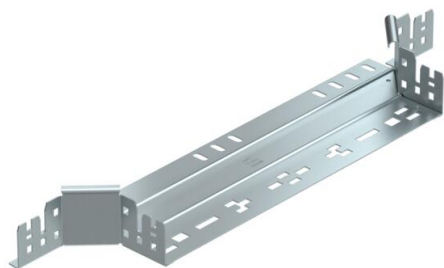

Ficha técnica

Derivação simples Magic 60 FS

Ref.: 6041238

Derivação com união de encaixe rápido. Para todos os tipos de caminhos de cabos em chapa com a altura lateral de 60 mm.

St Aço

FS galvanizado pelo método Sendzimir

Dados originais

Ref.:	6041238
Tipo	RAAM 640 FS
Designação 1	Derivação simples
Designação 2	com união de encaixe rápido
Fabricante	OBO
Dimensão	60x400
Material	Aço
Superfície	galvanizado pelo método Sendzimir
Norma de superfície	DIN EN 10346
Menor unidade de venda	1
Unidade de quantidade	Unidade
Peso	75,7 kg
Unidade de peso	kg/100 un.

Ficha técnica

Derivação simples Magic 60 FS

Ref.:: 6041238

Dimensões

Largura	400 mm
Largura	16 in
Altura	60 mm
Altura	2 in
Espessura das chapas	1,25 mm
Medida B	400 mm

Dados técnicos

Curva (ângulo)	90°
Largura inferior	400 mm
Versão conector	União integrada
Funktionsgaranti	sim
Espessura da base	1,25 mm
Representação de orifícios NATO	não
Alteração da direção	horizontal
Aço inoxidável, decapado	não
Versão para grandes cargas	não
Tipo de conector sistema de caminhos de cabos	Fixação por "click"