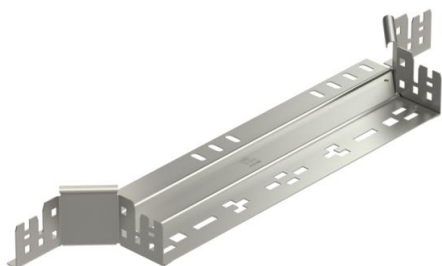

## Derivação simples Magic 60 A4

Ref.:: 6041298

Derivação com sistema de encaixe rápido. Para todos os tipos de caminhos de cabos em chapa com a altura lateral de 60 mm.

**A4** Aço inoxidável 1.4571

**2B** brilhante, pós-tratamento

### Dados originais

Ref.:	6041298
Tipo	RAAM 640 A4
Designação 1	Derivação simples
Designação 2	com união de encaixe rápido
Fabricante	OBO
Dimensão	60x400
Material	Aço inoxidável 1.4571
Superfície	brilhante, pós-tratamento
Norma de superfície	
Menor unidade de venda	1
Unidade de quantidade	Unidade
Peso	75,7 kg
Unidade de peso	kg/100 un.

### Dimensões

Largura	400 mm
Altura	60 mm
Espessura das chapas	1,25 mm
Medida B	400 mm

### Dados técnicos

Curva (ângulo)	90°
Versão conector	União integrada
Funktionsgaranti	não
Espessura da base	1,25 mm
Representação de orifícios NATO	não
Alteração da direção	horizontal
Aço inoxidável, decapado	não
Versão para grandes cargas	não
Tipo de conector sistema de caminhos de cabos	Fixação por "click"
Espessura da travessa	1,25 mm