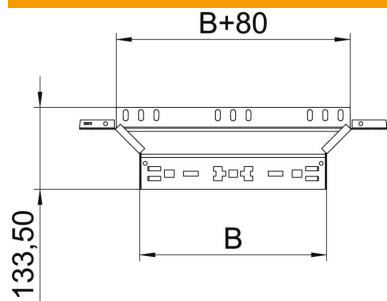

## Derivação simples Magic 60 A4

Ref.:: 6041298

Derivação com sistema de encaixe rápido. Para todos os tipos de caminhos de cabos em chapa com a altura lateral de 60 mm.

**A4** Aço inoxidável 1.4571

**2B** brilhante, pós-tratamento

### Dados originais

Ref.:	6041298
Tipo	RAAM 640 A4
Designação 1	Derivação simples
Designação 2	com união de encaixe rápido
Fabricante	OBO
Dimensão	60x400
Material	Aço inoxidável 1.4571
Superfície	brilhante, pós-tratamento
Norma de superfície	
Menor unidade de venda	1
Unidade de quantidade	Unidade
Peso	75,7 kg
Unidade de peso	kg/100 un.

### Dimensões

Largura	400 mm
Altura	60 mm
Espessura das chapas	1,25 mm
Medida B	400 mm

### Dados técnicos

Curva (ângulo)	90°
Versão conector	União integrada
Funktionsgaranti	não
Espessura da base	1,25 mm
Representação de orifícios NATO	não
Alteração da direção	horizontal
Aço inoxidável, decapado	não
Versão para grandes cargas	não
Tipo de conector sistema de caminhos de cabos	Fixação por "click"
Espessura da travessa	1,25 mm