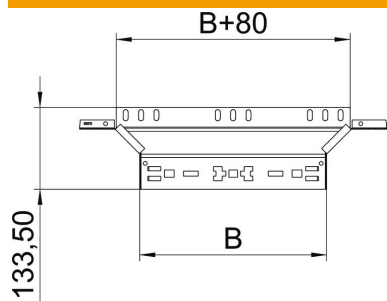

Ficha técnica

Derivação simples Magic 60 A2

Ref.: 6041279

Derivação com sistema de encaixe rápido. Para todos os tipos de caminhos de cabos em chapa com a altura lateral de 60 mm.

A2 Aço inoxidável, livre de ferrugem 1.4301

2B brilhante, pós-tratamento

Dados originais

Ref.:	6041279
Tipo	RAAM 640 A2
Designação 1	Derivação simples
Designação 2	com união de encaixe rápido
Fabricante	OBO
Dimensão	60x400
Material	Aço inoxidável, livre de ferrugem 1.4301
Superfície	brilhante, pós-tratamento
Norma de superfície	
Menor unidade de venda	1
Unidade de quantidade	Unidade
Peso	75,7 kg
Unidade de peso	kg/100 un.

Ficha técnica

Derivação simples Magic 60 A2

Ref.: 6041279

Dimensões

Largura	400 mm
Altura	60 mm
Espessura das chapas	1,25 mm
Medida B	400 mm

Dados técnicos

Curva (ângulo)	90°
Versão conector	União integrada
Funktionsgaranti	não
Espessura da base	1,25 mm
Representação de orifícios NATO	não
Alteração da direção	horizontal
Aço inoxidável, decapado	não
Versão para grandes cargas	não
Tipo de conector sistema de caminhos de cabos	Fixação por "click"
Espessura da travessa	1,25 mm