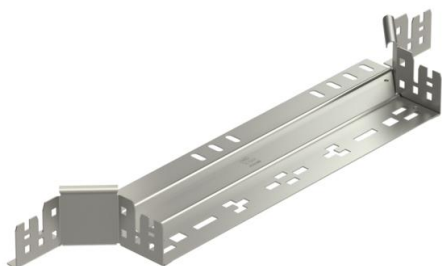

Ficha técnica

Derivação simples Magic 60 A2

Ref.: 6041279

Derivação com sistema de encaixe rápido. Para todos os tipos de caminhos de cabos em chapa com a altura lateral de 60 mm.

A2 Aço inoxidável, livre de ferrugem 1.4301

2B brilhante, pós-tratamento

Dados originais

Ref.:	6041279
Tipo	RAAM 640 A2
Designação 1	Derivação simples
Designação 2	com união de encaixe rápido
Fabricante	OBO
Dimensão	60x400
Material	Aço inoxidável, livre de ferrugem 1.4301
Superfície	brilhante, pós-tratamento
Norma de superfície	
Menor unidade de venda	1
Unidade de quantidade	Unidade
Peso	75,7 kg
Unidade de peso	kg/100 un.

Ficha técnica

Derivação simples Magic 60 A2

Ref.: 6041279

Dimensões

Largura	400 mm
Altura	60 mm
Espessura das chapas	1,25 mm
Medida B	400 mm

Dados técnicos

Curva (ângulo)	90°
Versão conector	União integrada
Funktionsgaranti	não
Espessura da base	1,25 mm
Representação de orifícios NATO	não
Alteração da direção	horizontal
Aço inoxidável, decapado	não
Versão para grandes cargas	não
Tipo de conector sistema de caminhos de cabos	Fixação por "click"
Espessura da travessa	1,25 mm