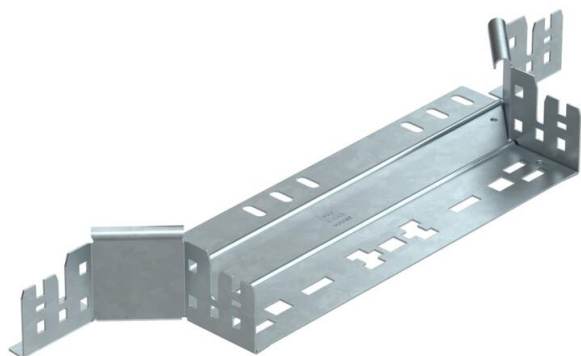

Ficha técnica

Derivação simples Magic 60 FT

Ref.: 6041257

Derivação com união de encaixe rápido. Para todos os tipos de caminhos de cabos em chapa com altura lateral de 60 mm.

St Aço

FT Galvanizado por imersão a quente após maquinação

Dados originais

Ref.:	6041257
Tipo	RAAM 630 FT
Designação 1	Derivação simples
Designação 2	com união de encaixe rápido
Fabricante	OBO
Dimensão	60x300
Material	Aço
Superfície	Galvanizado por imersão a quente após maquinação
Norma de superfície	DIN EN ISO 1461
Menor unidade de venda	1
Unidade de quantidade	Unidade
Peso	68 kg
Unidade de peso	kg/100 un.

Ficha técnica

Derivação simples Magic 60 FT

Ref.:: 6041257

Dimensões

Largura	300 mm
Largura	12 in
Altura	60 mm
Altura	2 in
Espessura das chapas	1,25 mm
Medida B	300 mm

Dados técnicos

Curva (ângulo)	90°
Versão conector	União integrada
Funktionsgaranti	sim
Espessura da base	1,25 mm
Representação de orifícios NATO	não
Alteração da direção	horizontal
Aço inoxidável, decapado	não
Versão para grandes cargas	não
Tipo de conector sistema de caminhos de cabos	Fixação por "click"
Espessura da travessa	1,25 mm