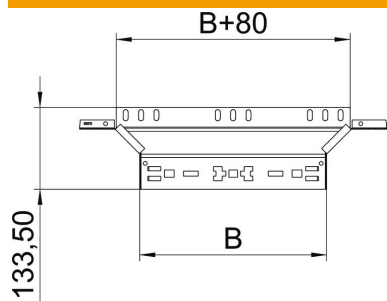

Ficha técnica

Derivação simples Magic 60 FS

Ref.: 6041236

Derivação com união de encaixe rápido. Para todos os tipos de caminhos de cabos em chapa com a altura lateral de 60 mm.

St Aço

FS galvanizado pelo método Sendzimir

Dados originais

Ref.:	6041236
Tipo	RAAM 630 FS
Designação 1	Derivação simples
Designação 2	com união de encaixe rápido
Fabricante	OBO
Dimensão	60x300
Material	Aço
Superfície	galvanizado pelo método Sendzimir
Norma de superfície	DIN EN 10346
Menor unidade de venda	1
Unidade de quantidade	Unidade
Peso	60,94 kg
Unidade de peso	kg/100 un.

Ficha técnica

Derivação simples Magic 60 FS

Ref.:: 6041236

Dimensões

Largura	300 mm
Largura	12 in
Altura	60 mm
Altura	2 in
Espessura das chapas	1,25 mm
Medida B	300 mm

Dados técnicos

Curva (ângulo)	90°
Largura inferior	300 mm
Versão conector	União integrada
Funktionsgaranti	sim
Espessura da base	1,25 mm
Representação de orifícios NATO	não
Alteração da direção	horizontal
Aço inoxidável, decapado	não
Versão para grandes cargas	não
Tipo de conector sistema de caminhos de cabos	Fixação por "click"