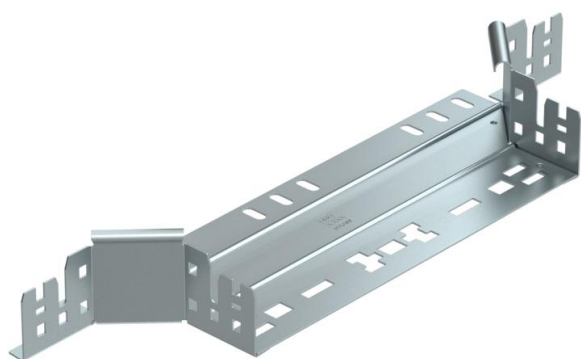

Ficha técnica

Derivação simples Magic 60 FS

Ref.: 6041236

Derivação com união de encaixe rápido. Para todos os tipos de caminhos de cabos em chapa com a altura lateral de 60 mm.

St Aço

FS galvanizado pelo método Sendzimir

Dados originais

Ref.:	6041236
Tipo	RAAM 630 FS
Designação 1	Derivação simples
Designação 2	com união de encaixe rápido
Fabricante	OBO
Dimensão	60x300
Material	Aço
Superfície	galvanizado pelo método Sendzimir
Norma de superfície	DIN EN 10346
Menor unidade de venda	1
Unidade de quantidade	Unidade
Peso	60,94 kg
Unidade de peso	kg/100 un.

Ficha técnica

Derivação simples Magic 60 FS

Ref.:: 6041236

Dimensões

Largura	300 mm
Largura	12 in
Altura	60 mm
Altura	2 in
Espessura das chapas	1,25 mm
Medida B	300 mm

Dados técnicos

Curva (ângulo)	90°
Largura inferior	300 mm
Versão conector	União integrada
Funktionsgaranti	sim
Espessura da base	1,25 mm
Representação de orifícios NATO	não
Alteração da direção	horizontal
Aço inoxidável, decapado	não
Versão para grandes cargas	não
Tipo de conector sistema de caminhos de cabos	Fixação por "click"