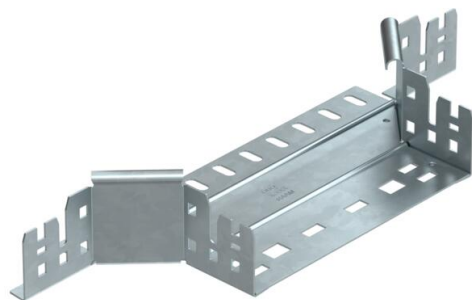

## Derivação simples Magic 60 FT

Ref.: 6041254

Derivação com união de encaixe rápido. Para todos os tipos de caminhos de cabos em chapa com altura lateral de 60 mm.

**St** Aço

**FT** Galvanizado por imersão a quente após maquinação

### Dados originais

Ref.:	6041254
Tipo	RAAM 620 FT
Designação 1	Derivação simples
Designação 2	com união de encaixe rápido
Fabricante	OBO
Dimensão	60x200
Material	Aço
Superfície	Galvanizado por imersão a quente após maquinação
Norma de superfície	DIN EN ISO 1461
Menor unidade de venda	1
Unidade de quantidade	Unidade
Peso	54,2 kg
Unidade de peso	kg/100 un.

### Dimensões

Largura	200 mm
Largura	8 in
Altura	60 mm
Altura	2 in
Espessura das chapas	1,25 mm
Medida B	200 mm

### Dados técnicos

Curva (ângulo)	90°
Versão conector	União integrada
Funktionsgaranti	sim
Espessura da base	1,25 mm
Representação de orifícios NATO	não
Alteração da direção	horizontal
Aço inoxidável, decapado	não
Versão para grandes cargas	não
Tipo de conector sistema de caminhos de cabos	Fixação por "click"
Espessura da travessa	1,25 mm