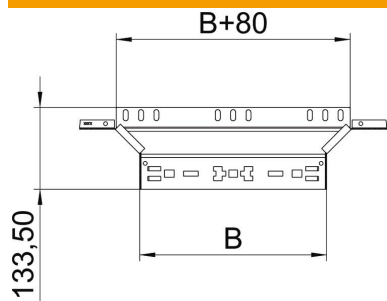

### Dados originais

Ref.:	6041254
Tipo	RAAM 620 FT
Designação 1	Derivação simples
Designação 2	com união de encaixe rápido
Fabricante	OBO
Dimensão	60x200
Material	Aço
Superfície	Galvanizado por imersão a quente após maquinação
Norma de superfície	DIN EN ISO 1461
Menor unidade de venda	1
Unidade de quantidade	Unidade
Peso	54,2 kg
Unidade de peso	kg/100 un.

### Dimensões

Largura	200 mm
Largura	8 in
Altura	60 mm
Altura	2 in
Espessura das chapas	1,25 mm
Medida B	200 mm

### Dados técnicos

Curva (ângulo)	90°
Versão conector	União integrada
Funktionsgaranti	sim
Espessura da base	1,25 mm
Representação de orifícios NATO	não
Alteração da direção	horizontal
Aço inoxidável, decapado	não
Versão para grandes cargas	não
Tipo de conector sistema de caminhos de cabos	Fixação por "click"
Espessura da travessa	1,25 mm