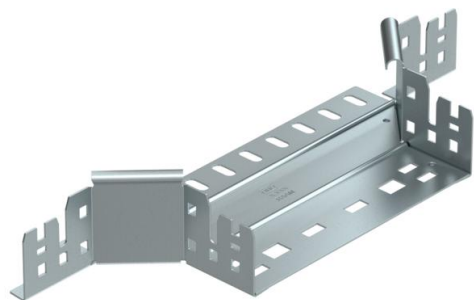

Ficha técnica

Derivação simples Magic 60 FS

Ref.: 6041234

Derivação com união de encaixe rápido. Para todos os tipos de caminhos de cabos em chapa com a altura lateral de 60 mm.

St Aço

FS galvanizado pelo método Sendzimir

Dados originais

Ref.:	6041234
Tipo	RAAM 620 FS
Designação 1	Derivação simples
Designação 2	com união de encaixe rápido
Fabricante	OBO
Dimensão	60x200
Material	Aço
Superfície	galvanizado pelo método Sendzimir
Norma de superfície	DIN EN 10346
Menor unidade de venda	1
Unidade de quantidade	Unidade
Peso	50,1 kg
Unidade de peso	kg/100 un.

Ficha técnica

Derivação simples Magic 60 FS

Ref.: 6041234

Dimensões

Largura	200 mm
Largura	8 in
Altura	60 mm
Altura	2 in
Espessura das chapas	1,25 mm
Medida B	200 mm

Dados técnicos

Curva (ângulo)	90°
Largura inferior	200 mm
Versão conector	União integrada
Funktionsgaranti	sim
Espessura da base	1,25 mm
Representação de orifícios NATO	não
Alteração da direção	horizontal
Aço inoxidável, decapado	não
Versão para grandes cargas	não
Tipo de conector sistema de caminhos de cabos	Fixação por "click"