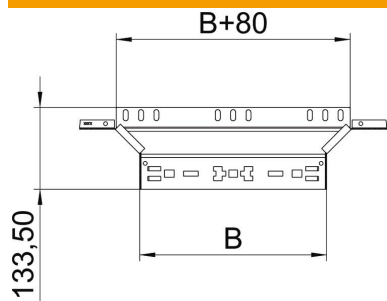

Ficha técnica

Derivação simples Magic 60 FS

Ref.: 6041234

Derivação com união de encaixe rápido. Para todos os tipos de caminhos de cabos em chapa com a altura lateral de 60 mm.

St Aço

FS galvanizado pelo método Sendzimir

Dados originais

Ref.:	6041234
Tipo	RAAM 620 FS
Designação 1	Derivação simples
Designação 2	com união de encaixe rápido
Fabricante	OBO
Dimensão	60x200
Material	Aço
Superfície	galvanizado pelo método Sendzimir
Norma de superfície	DIN EN 10346
Menor unidade de venda	1
Unidade de quantidade	Unidade
Peso	50,1 kg
Unidade de peso	kg/100 un.

Ficha técnica

Derivação simples Magic 60 FS

Ref.: 6041234

Dimensões

Largura	200 mm
Largura	8 in
Altura	60 mm
Altura	2 in
Espessura das chapas	1,25 mm
Medida B	200 mm

Dados técnicos

Curva (ângulo)	90°
Largura inferior	200 mm
Versão conector	União integrada
Funktionsgaranti	sim
Espessura da base	1,25 mm
Representação de orifícios NATO	não
Alteração da direção	horizontal
Aço inoxidável, decapado	não
Versão para grandes cargas	não
Tipo de conector sistema de caminhos de cabos	Fixação por "click"