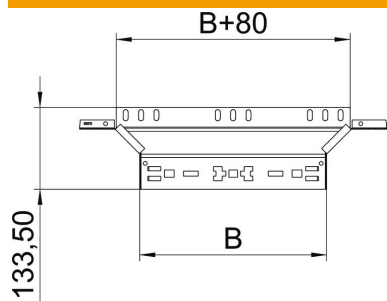

Ficha técnica

Derivação simples Magic 60 FT

Ref.: 6041252

Derivação com união de encaixe rápido. Para todos os tipos de caminhos de cabos em chapa com altura lateral de 60 mm.

St Aço

FT Galvanizado por imersão a quente após maquinação

Dados originais

Ref.:	6041252
Tipo	RAAM 615 FT
Designação 1	Derivação simples
Designação 2	com união de encaixe rápido
Fabricante	OBO
Dimensão	60x150
Material	Aço
Superfície	Galvanizado por imersão a quente após maquinação
Norma de superfície	DIN EN ISO 1461
Menor unidade de venda	1
Unidade de quantidade	Unidade
Peso	47,5 kg
Unidade de peso	kg/100 un.

Ficha técnica

Derivação simples Magic 60 FT

Ref.: 6041252

Dimensões

Largura	150 mm
Largura	6 in
Altura	60 mm
Altura	2 in
Espessura das chapas	1,25 mm
Medida B	150 mm

Dados técnicos

Curva (ângulo)	90°
Versão conector	União integrada
Funktionsgaranti	sim
Espessura da base	1,25 mm
Representação de orifícios NATO	não
Alteração da direção	horizontal
Aço inoxidável, decapado	não
Versão para grandes cargas	não
Tipo de conector sistema de caminhos de cabos	Fixação por "click"
Espessura da travessa	1,25 mm