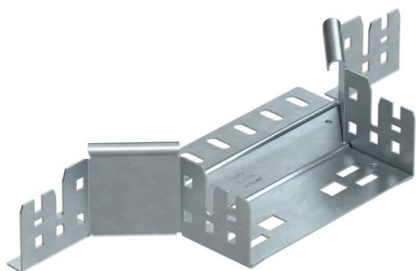

Ficha técnica

Derivação simples Magic 60 FT

Ref.: 6041252

Derivação com união de encaixe rápido. Para todos os tipos de caminhos de cabos em chapa com altura lateral de 60 mm.

St Aço

FT Galvanizado por imersão a quente após maquinação

Dados originais

Ref.:	6041252
Tipo	RAAM 615 FT
Designação 1	Derivação simples
Designação 2	com união de encaixe rápido
Fabricante	OBO
Dimensão	60x150
Material	Aço
Superfície	Galvanizado por imersão a quente após maquinação
Norma de superfície	DIN EN ISO 1461
Menor unidade de venda	1
Unidade de quantidade	Unidade
Peso	47,5 kg
Unidade de peso	kg/100 un.

Ficha técnica

Derivação simples Magic 60 FT

Ref.: 6041252

Dimensões

Largura	150 mm
Largura	6 in
Altura	60 mm
Altura	2 in
Espessura das chapas	1,25 mm
Medida B	150 mm

Dados técnicos

Curva (ângulo)	90°
Versão conector	União integrada
Funktionsgaranti	sim
Espessura da base	1,25 mm
Representação de orifícios NATO	não
Alteração da direção	horizontal
Aço inoxidável, decapado	não
Versão para grandes cargas	não
Tipo de conector sistema de caminhos de cabos	Fixação por "click"
Espessura da travessa	1,25 mm