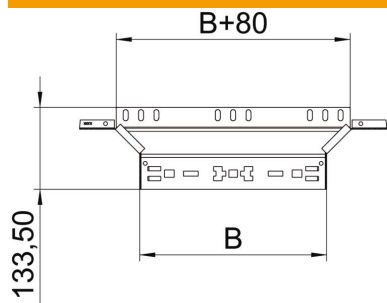

Ficha técnica

Derivação simples Magic 60 FS

Ref.: 6041232

Derivação com união de encaixe rápido. Para todos os tipos de caminhos de cabos em chapa com a altura lateral de 60 mm.

St Aço

FS galvanizado pelo método Sendzimir

Dados originais

Ref.:	6041232
Tipo	RAAM 615 FS
Designação 1	Derivação simples
Designação 2	com união de encaixe rápido
Fabricante	OBO
Dimensão	60x150
Material	Aço
Superfície	galvanizado pelo método Sendzimir
Norma de superfície	DIN EN 10346
Menor unidade de venda	1
Unidade de quantidade	Unidade
Peso	42,046 kg
Unidade de peso	kg/100 un.

Ficha técnica

Derivação simples Magic 60 FS

Ref.:: 6041232

Dimensões

Largura	150 mm
Largura	6 in
Altura	60 mm
Altura	2 in
Espessura das chapas	1,25 mm
Medida B	150 mm

Dados técnicos

Curva (ângulo)	90°
Largura inferior	150 mm
Versão conector	União integrada
Funktionsgaranti	sim
Espessura da base	1,25 mm
Representação de orifícios NATO	não
Alteração da direção	horizontal
Aço inoxidável, decapado	não
Versão para grandes cargas	não
Tipo de conector sistema de caminhos de cabos	Fixação por "click"