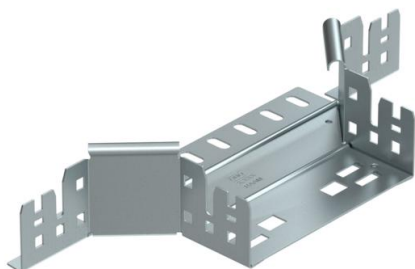

Ficha técnica

Derivação simples Magic 60 FS

Ref.: 6041232

Derivação com união de encaixe rápido. Para todos os tipos de caminhos de cabos em chapa com a altura lateral de 60 mm.

St Aço

FS galvanizado pelo método Sendzimir

Dados originais

Ref.:	6041232
Tipo	RAAM 615 FS
Designação 1	Derivação simples
Designação 2	com união de encaixe rápido
Fabricante	OBO
Dimensão	60x150
Material	Aço
Superfície	galvanizado pelo método Sendzimir
Norma de superfície	DIN EN 10346
Menor unidade de venda	1
Unidade de quantidade	Unidade
Peso	42,046 kg
Unidade de peso	kg/100 un.

Ficha técnica

Derivação simples Magic 60 FS

Ref.:: 6041232

Dimensões

Largura	150 mm
Largura	6 in
Altura	60 mm
Altura	2 in
Espessura das chapas	1,25 mm
Medida B	150 mm

Dados técnicos

Curva (ângulo)	90°
Largura inferior	150 mm
Versão conector	União integrada
Funktionsgaranti	sim
Espessura da base	1,25 mm
Representação de orifícios NATO	não
Alteração da direção	horizontal
Aço inoxidável, decapado	não
Versão para grandes cargas	não
Tipo de conector sistema de caminhos de cabos	Fixação por "click"