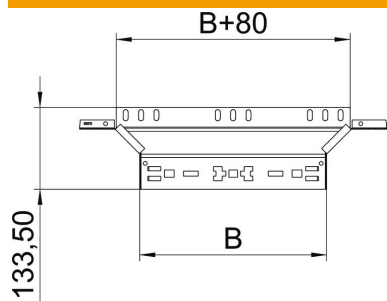

Ficha técnica

Derivação simples Magic 60 FS

Ref.: 6041230

Derivação com união de encaixe rápido. Para todos os tipos de caminhos de cabos em chapa com a altura lateral de 60 mm.

St Aço

FS galvanizado pelo método Sendzimir

Dados originais

Ref.:	6041230
Tipo	RAAM 610 FS
Designação 1	Derivação simples
Designação 2	com união de encaixe rápido
Fabricante	OBO
Dimensão	60x100
Material	Aço
Superfície	galvanizado pelo método Sendzimir
Norma de superfície	DIN EN 10346
Menor unidade de venda	1
Unidade de quantidade	Unidade
Peso	37,7 kg
Unidade de peso	kg/100 un.

Ficha técnica

Derivação simples Magic 60 FS

Ref.: 6041230

Dimensões

Largura	100 mm
Largura	4 in
Altura	60 mm
Altura	2 in
Espessura das chapas	1,25 mm
Medida B	100 mm

Dados técnicos

Curva (ângulo)	90°
Largura inferior	100 mm
Versão conector	União integrada
Funktionsgaranti	sim
Espessura da base	1,25 mm
Representação de orifícios NATO	não
Alteração da direção	horizontal
Aço inoxidável, decapado	não
Versão para grandes cargas	não
Tipo de conector sistema de caminhos de cabos	Fixação por "click"