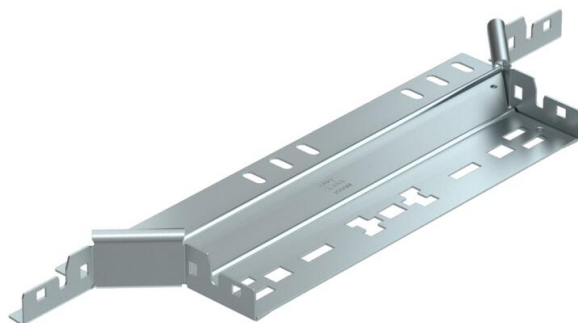

Ficha técnica

Derivação simples Magic 35 FS

Ref.: 6041024

Peça de montagem e derivação com sistema de conector rápido. Para todos os tipos de caminhos de cabos em chapa com aba de 35 mm.

St Aço

FS galvanizado pelo método Sendzimir

Dados originais

Ref.:	6041024
Tipo	RAAM 330 FS
Designação 1	Derivação simples
Designação 2	com união de encaixe rápido
Fabricante	OBO
Dimensão	35x300
Material	Aço
Superfície	galvanizado pelo método Sendzimir
Norma de superfície	DIN EN 10346
Menor unidade de venda	1
Unidade de quantidade	Unidade
Peso	56,3 kg
Unidade de peso	kg/100 un.

Ficha técnica

Derivação simples Magic 35 FS

Ref.: 6041024

Dimensões

Largura	300 mm
Largura	12 in
Altura	35 mm
Altura	1 in
Espessura das chapas	1,25 mm
Medida B	300 mm
Medida R	50 mm

Dados técnicos

Curva (ângulo)	90°
Versão conector	União integrada
Funktionsgaranti	não
Espessura da base	1,25 mm
Representação de orifícios NATO	não
Alteração da direção	horizontal
Aço inoxidável, decapado	não
Versão para grandes cargas	não
Tipo de conector sistema de caminhos de cabos	Fixação por "click"
Espessura da travessa	1,25 mm