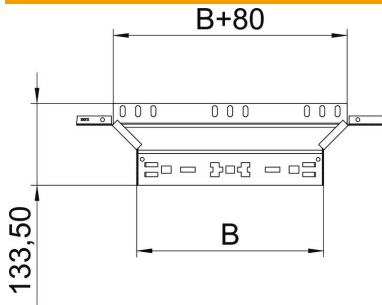

Ficha técnica

Derivação simples Magic 35 FS

Ref.: 6041024

Peça de montagem e derivação com sistema de conector rápido. Para todos os tipos de caminhos de cabos em chapa com aba de 35 mm.

St Aço

FS galvanizado pelo método Sendzimir

Dados originais

Ref.:	6041024
Tipo	RAAM 330 FS
Designação 1	Derivação simples
Designação 2	com união de encaixe rápido
Fabricante	OBO
Dimensão	35x300
Material	Aço
Superfície	galvanizado pelo método Sendzimir
Norma de superfície	DIN EN 10346
Menor unidade de venda	1
Unidade de quantidade	Unidade
Peso	56,3 kg
Unidade de peso	kg/100 un.

Ficha técnica

Derivação simples Magic 35 FS

Ref.: 6041024

Dimensões

Largura	300 mm
Largura	12 in
Altura	35 mm
Altura	1 in
Espessura das chapas	1,25 mm
Medida B	300 mm
Medida R	50 mm

Dados técnicos

Curva (ângulo)	90°
Versão conector	União integrada
Funktionsgaranti	não
Espessura da base	1,25 mm
Representação de orifícios NATO	não
Alteração da direção	horizontal
Aço inoxidável, decapado	não
Versão para grandes cargas	não
Tipo de conector sistema de caminhos de cabos	Fixação por "click"
Espessura da travessa	1,25 mm