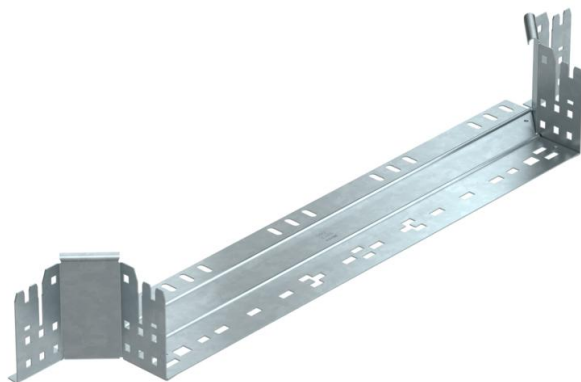

## Derivação simples Magic 110 FT

Ref.: 6041950

Peça de montagem e derivação com sistema de conector rápido Para todos os tipos de caminhos de cabos em chapa com aba de 110 mm.

**St** Aço

**FT** Galvanizado por imersão a quente após maquinação

### Dados originais

Ref.:	6041950
Tipo	RAAM 160 FT
Designação 1	Derivação simples
Designação 2	com união de encaixe rápido
Fabricante	OBO
Dimensão	110x600
Material	Aço
Superfície	Galvanizado por imersão a quente após maquinação
Norma de superfície	DIN EN ISO 1461
Menor unidade de venda	1
Unidade de quantidade	Unidade
Peso	127 kg
Unidade de peso	kg/100 un.

### Dimensões

Largura	600 mm
Altura	110 mm
Espessura das chapas	1,25 mm
Medida B	600 mm

### Dados técnicos

Curva (ângulo)	90°
Versão conector	União integrada
Funktionsgaranti	não
Espessura da base	1,25 mm
Representação de orifícios NATO	não
Alteração da direção	horizontal
Aço inoxidável, decapado	não
Versão para grandes cargas	não
Tipo de conector sistema de caminhos de cabos	Fixação por "click"
Espessura da travessa	1,25 mm