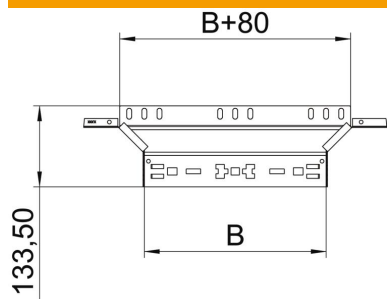

### Dados originais

Ref.:	6041930
Tipo	RAAM 160 FS
Designação 1	Derivação simples
Designação 2	com união de encaixe rápido
Fabricante	OBO
Dimensão	110x600
Material	Aço
Superfície	galvanizado pelo método Sendzimir
Norma de superfície	DIN EN 10346
Menor unidade de venda	1
Unidade de quantidade	Unidade
Peso	118,4 kg
Unidade de peso	kg/100 un.

### Dimensões

Largura	600 mm
Altura	110 mm
Espessura das chapas	1,25 mm
Medida B	600 mm

### Dados técnicos

Curva (ângulo)	90°
Versão conector	União integrada
Funktionsgaranti	não
Espessura da base	1,25 mm
Representação de orifícios NATO	não
Alteração da direção	horizontal
Aço inoxidável, decapado	não
Versão para grandes cargas	não
Tipo de conector sistema de caminhos de cabos	Fixação por "click"
Espessura da travessa	1,25 mm