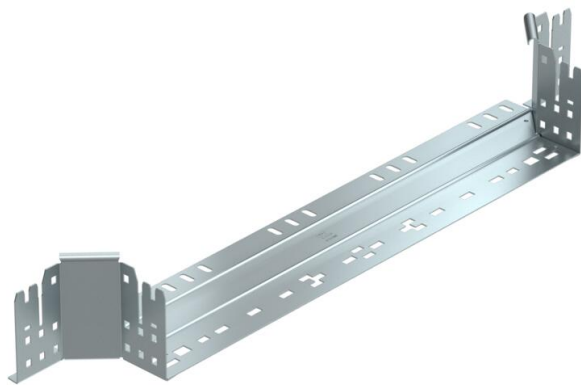

## Derivação simples Magic 110 FS

Ref.: 6041930

Peça de montagem e derivação com sistema de conector rápido Para todos os tipos de caminhos de cabos em chapa com aba de 110 mm.

**St** Aço

**FS** galvanizado pelo método Sendzimir

### Dados originais

Ref.:	6041930
Tipo	RAAM 160 FS
Designação 1	Derivação simples
Designação 2	com união de encaixe rápido
Fabricante	OBO
Dimensão	110x600
Material	Aço
Superfície	galvanizado pelo método Sendzimir
Norma de superfície	DIN EN 10346
Menor unidade de venda	1
Unidade de quantidade	Unidade
Peso	118,4 kg
Unidade de peso	kg/100 un.

### Dimensões

Largura	600 mm
Altura	110 mm
Espessura das chapas	1,25 mm
Medida B	600 mm

### Dados técnicos

Curva (ângulo)	90°
Versão conector	União integrada
Funktionsgaranti	não
Espessura da base	1,25 mm
Representação de orifícios NATO	não
Alteração da direção	horizontal
Aço inoxidável, decapado	não
Versão para grandes cargas	não
Tipo de conector sistema de caminhos de cabos	Fixação por "click"
Espessura da travessa	1,25 mm